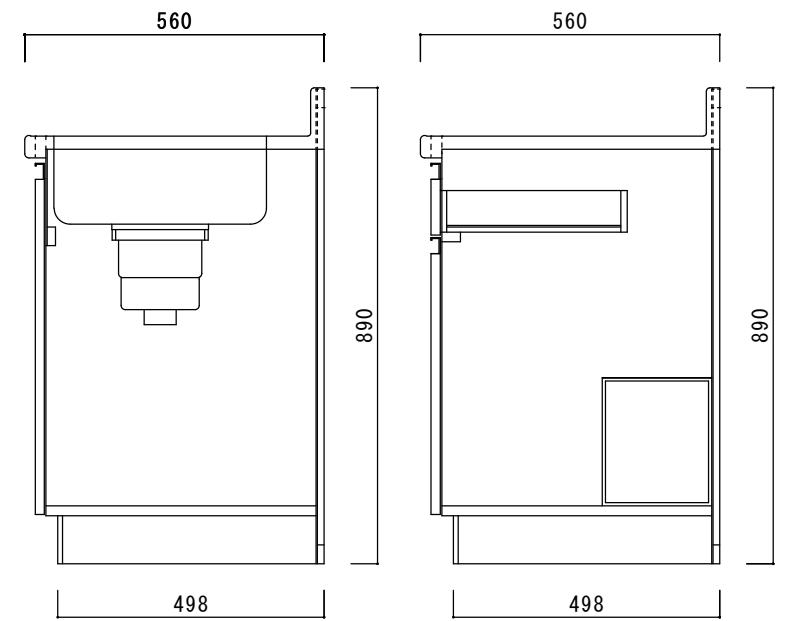

仕 様

天板	SUS430
排水器具	180φ大型ゴミ収納器 ジャバラホース付き
側板	化粧MDF
底板	プリント合板(内部)
背板	プリント合板(内部)
前板	ポリ合板(外部)
ケコミ板	カラー合板
扉	ポリ合板(外部) プリント合板(内部)
丁番	スライド丁番
取手	ライン取手
包丁差し	樹脂製
L棚	コーティング棚

ニッサンハロー(株)	品名 流し台ZL□56-110R	縮尺 1:10	日付 2022.7.1	図面番号
------------	---------------------	------------	----------------	------