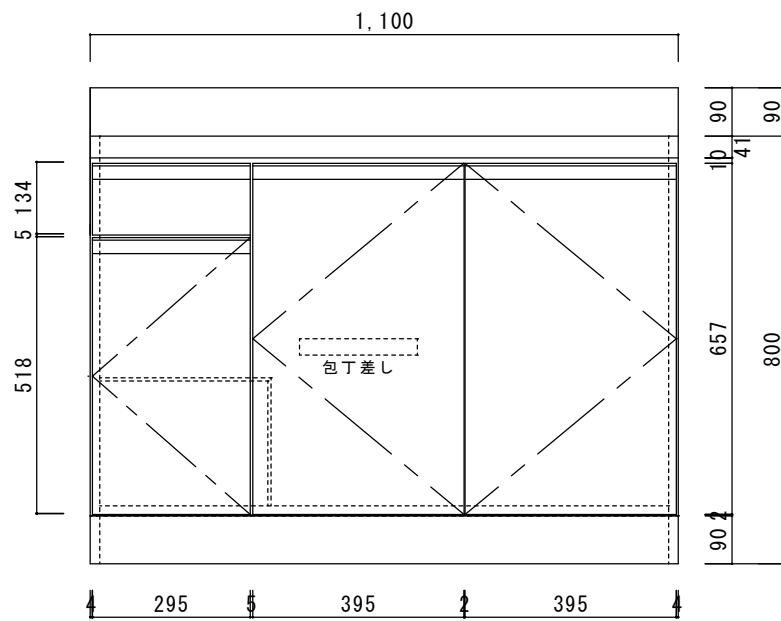

仕 様

天板	SUS430
排水器具	180φ大型ゴミ収納器 ジャバラホース付き
側板	化粧MDF
底板	プリント合板(内部)
背板	プリント合板(内部)
前板	ポリ合板(外部)
ケコミ板	カラー合板
扉	ポリ合板(外部) プリント合板(内部)
丁番	スライド丁番
取手	ライン取手
包丁差し	樹脂製
L棚	コーティング棚

ニッサンハロー(株)	品名 流し台ZL□56-110R	縮尺 1:10	日付 2022.7.1	図面番号
------------	---------------------	------------	----------------	------