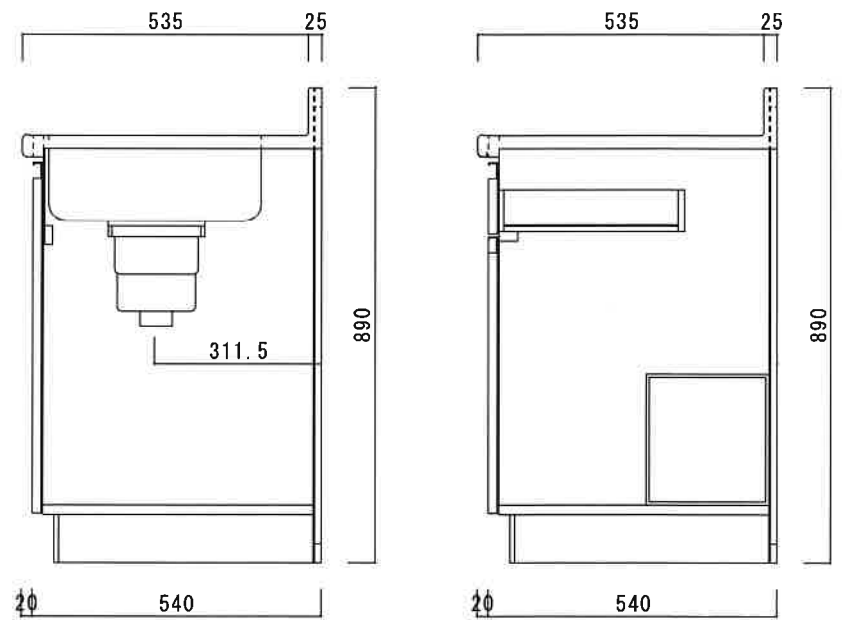

仕 様

天 板	SUS430 0.6T
側 板	両面フラッシュ カラー合板 (内、外部)
底 板	片面フラッシュ カラー合板 (内部)
背 板	片面フラッシュ カラー合板 (内部)
前 板	片面フラッシュ ポリ合板 (外部)
扉	両面フラッシュ ポリ合板 (外部) カラー合板 (内部)
ケコミ板	T=9 カラー合板 (こげ茶)
排水金具	防臭装置付大型ゴミ収納器 (ジャバラホース付) (40A 直管アダプターとの交換も可能です)
コーティング棚	W=385*D=230*H=240
丁 番	ワンタッチ、スライド丁番
取 手	樹脂製 ライン取手

ニッサンハロー(株)		品 番	縮 尺	承認	承認	担 当	図 番
		流し台 ZL56-110R (右)	1 : 10			250301	ZL-