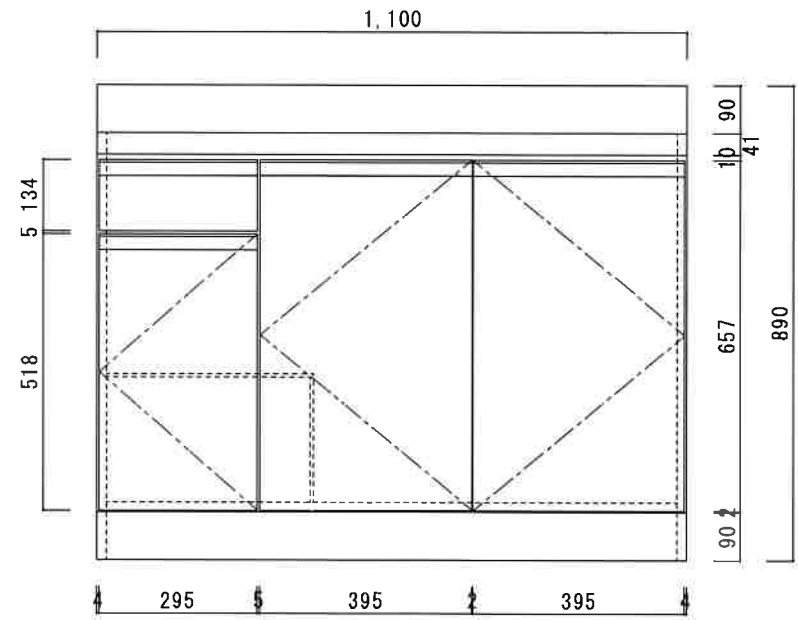

仕 様

天 板	SUS430 0.6T
側 板	両面フラッシュ カラー合板 (内、外部)
底 板	片面フラッシュ カラー合板 (内部)
背 板	片面フラッシュ カラー合板 (内部)
前 板	片面フラッシュ ポリ合板 (外部)
扉	両面フラッシュ ポリ合板 (外部) カラー合板 (内部)
ケコミ板	T=9 カラー合板 (こげ茶)
排水金具	防臭装置付大型ゴミ収納器 (ジャバラホース付) (40A 直管アダプターとの交換も可能です)
コーティング棚	W=385*D=230*H=240
丁 番	ワンタッチ、スライド丁番
取 手	樹脂製 ライン取手

ニッサンハロー(株)		品 番	縮 尺	承認	承認	担 当	図 番
		流し台 ZL56-110R (右)	1 : 10			250301	ZL-