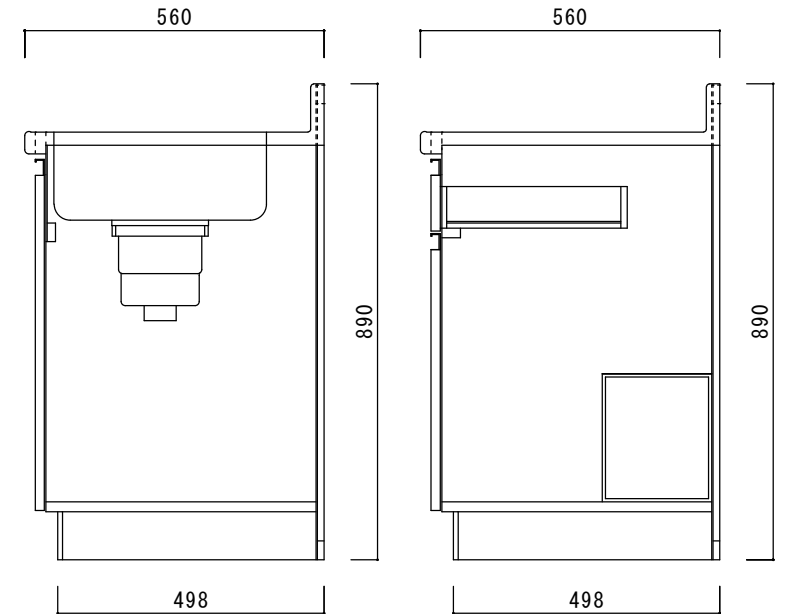

仕 様

天板	SUS430
排水器具	180φ大型ゴミ収納器 ジャバラホース付き
側板	化粧MDF
底板	プリント合板(内部)
背板	プリント合板(内部)
前板	ポリ合板(外部)
ケコミ板	カラー合板
扉	ポリ合板(外部) プリント合板(内部)
丁番	スライド丁番
取手	ライン取手
包丁差し	樹脂製
L棚	コーティング棚

ニッサンハロー(株)	品名	縮尺	日付	図面番号
	流し台ZL□56-120L	1:10	2022.7.1	