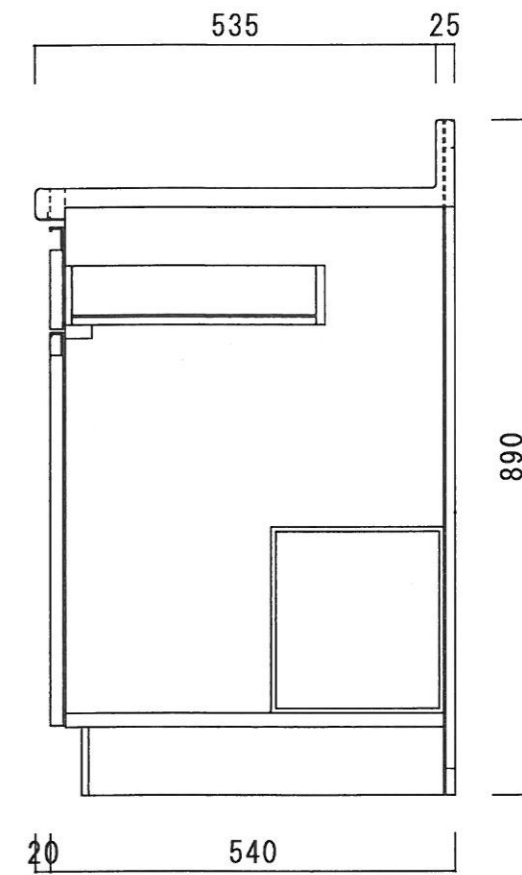

仕 様

天板	SUS430 0.6T
側板	両面フラッシュ カラー合板 (内.外部)
底板	片面フラッシュ カラー合板 (内部)
背板	片面フラッシュ カラー合板 (内部)
前板	片面フラッシュ ポリ合板 (外部)
扉	両面フラッシュ ポリ合板 (外部) カラー合板 (内部)
ケコミ板	T=9 カラー合板 (こげ茶)
排水金具	防臭装置付大型ゴミ収納器 (ジャバラホース付) (40A 直管アダプターとの交換も可能です)
コーティング棚	W=385*D=230*H=240
丁番	ワンタッチ.スライド丁番
取手	樹脂製 ライン取手

ニッサンハロー(株)	品番	縮尺	承認	承認	担当	図番
	流し台 ZL56-120R (右)	1:10			250301	ZL