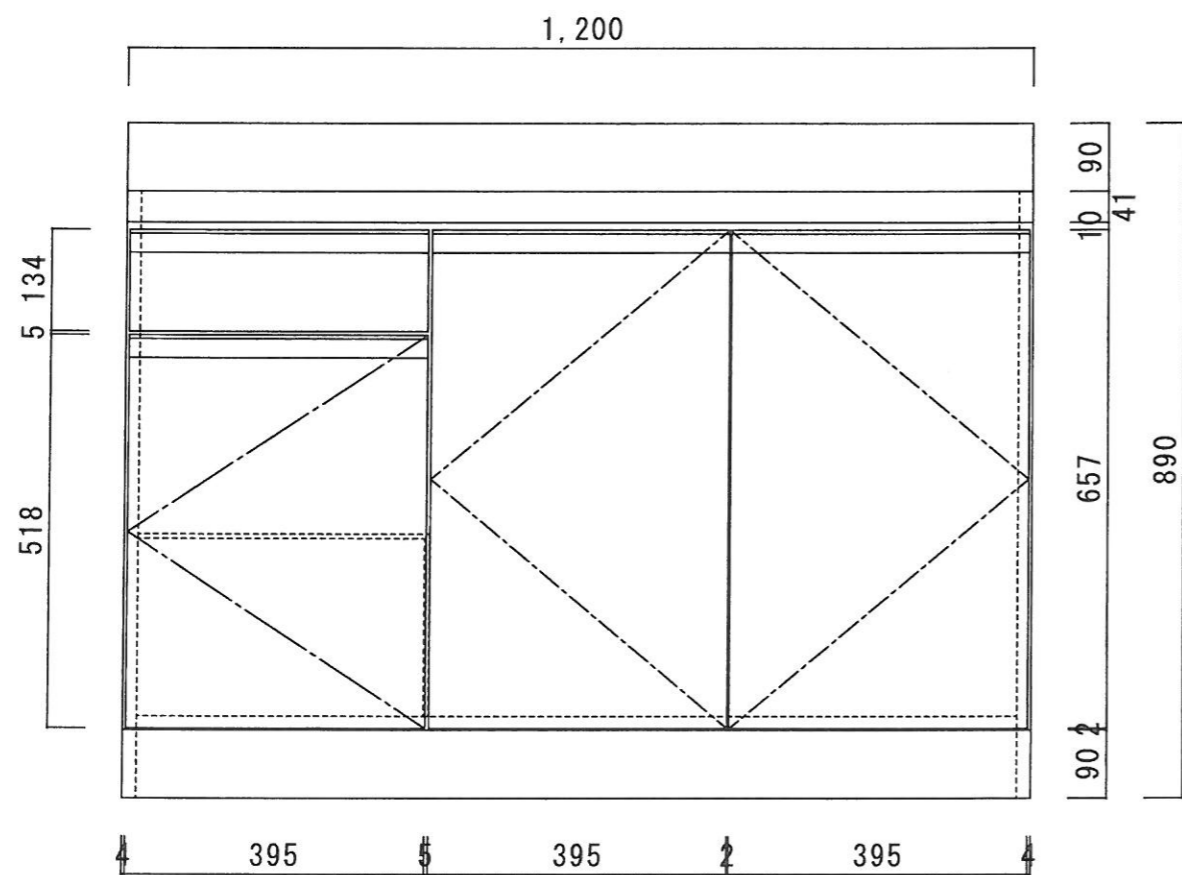

仕 様

天板	SUS430 0.6T
側板	両面フラッシュ カラー合板 (内.外部)
底板	片面フラッシュ カラー合板 (内部)
背板	片面フラッシュ カラー合板 (内部)
前板	片面フラッシュ ポリ合板 (外部)
扉	両面フラッシュ ポリ合板 (外部) カラー合板 (内部)
ケコミ板	T=9 カラー合板 (こげ茶)
排水金具	防臭装置付大型ゴミ収納器 (ジャバラホース付) (40A 直管アダプターとの交換も可能です)
コーティング棚	W=385*D=230*H=240
丁番	ワンタッチ.スライド丁番
取手	樹脂製 ライン取手

ニッサンハロー(株)	品番	縮尺	承認	承認	担当	図番
	流し台 ZL56-120R (右)	1:10			250301	ZL