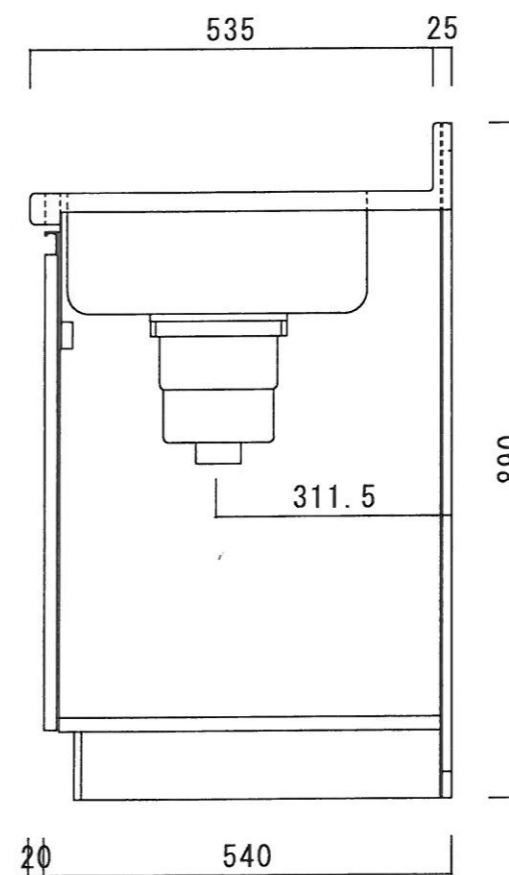

仕 様

天板	SUS430 0.6T
側板	両面フラッシュ カラー合板 (内.外部)
底板	片面フラッシュ カラー合板 (内部)
背板	片面フラッシュ カラー合板 (内部)
前板	片面フラッシュ ポリ合板 (外部)
扉	両面フラッシュ ポリ合板 (外部) カラー合板 (内部)
ケコミ板	T=9 カラー合板 (こげ茶)
排水金具	防臭装置付大型ゴミ収納器 (ジャバラホース付) (40A 直管アダプターとの交換も可能です)
コーティング棚	W=385*D=230*H=240
丁番	ワンタッチ.スライド丁番
取手	樹脂製 ライン取手

ニッサンハロー(株)	品番	縮尺	承認	承認	担当	図番
	流し台 ZL56-120R (右)	1:10			250301	ZL