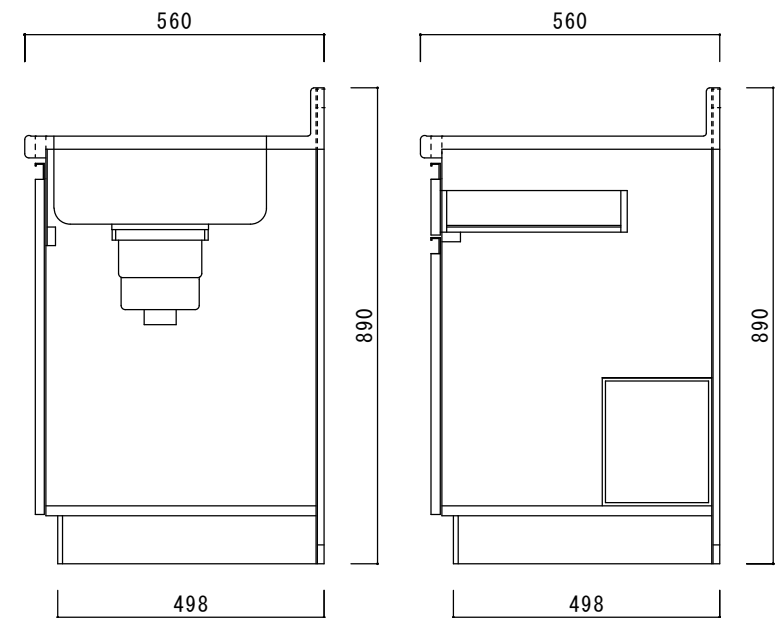

仕 様

天板	SUS430
排水器具	180φ大型ゴミ収納器 ジャバラホース付き
側板	化粧MDF
底板	プリント合板(内部)
背板	プリント合板(内部)
前板	ポリ合板(外部)
ケコミ板	カラー合板
扉	ポリ合板(外部) プリント合板(内部)
丁番	スライド丁番
取手	ライン取手
包丁差し	樹脂製
L 棚	コーティング棚

ニッサンハロー(株)	品名	縮尺	日付	図面番号
	流し台ZL□56-150	1:10	2022.7.1	