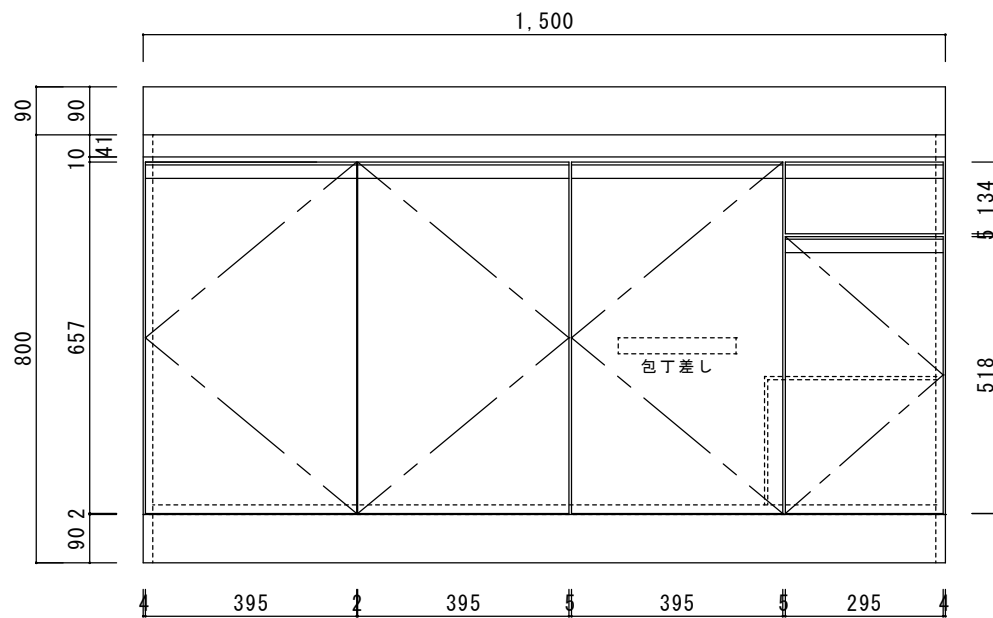

仕 様

天板	SUS430
排水器具	180φ大型ゴミ収納器 ジャバラホース付き
側板	化粧MDF
底板	プリント合板(内部)
背板	プリント合板(内部)
前板	ポリ合板(外部)
ケコミ板	カラー合板
扉	ポリ合板(外部) プリント合板(内部)
丁番	スライド丁番
取手	ライン取手
包丁差し	樹脂製
L 棚	コーティング棚

ニッサンハロー(株)	品名	縮尺	日付	図面番号
	流し台ZL□56-150	1:10	2022.7.1	