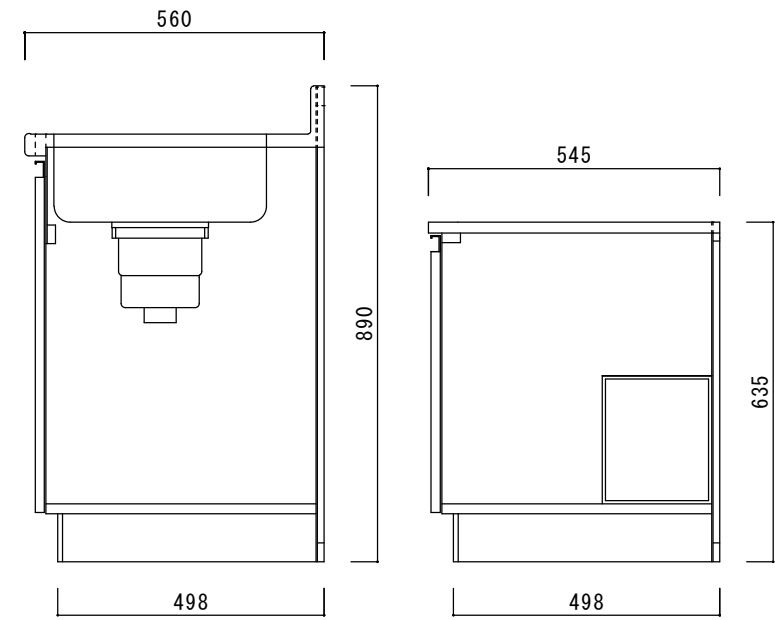

仕 様

天板	SUS430
排水器具	180φ大型ゴミ収納器 ジャバラホース付き
側板	化粧MDF
底板	プリント合板(内部)
背板	プリント合板(内部)
前板	ポリ合板(外部)
ケコミ板	カラー合板
扉	ポリ合板(外部) プリント合板(内部)
丁番	スライド丁番
取手	ライン取手
包丁差し	樹脂製
L棚	コーティング棚

ニッサンハロー(株)	品名	縮尺	日付	図面番号
	流し台ZL□56-170GL	1:10	2022.7.1	