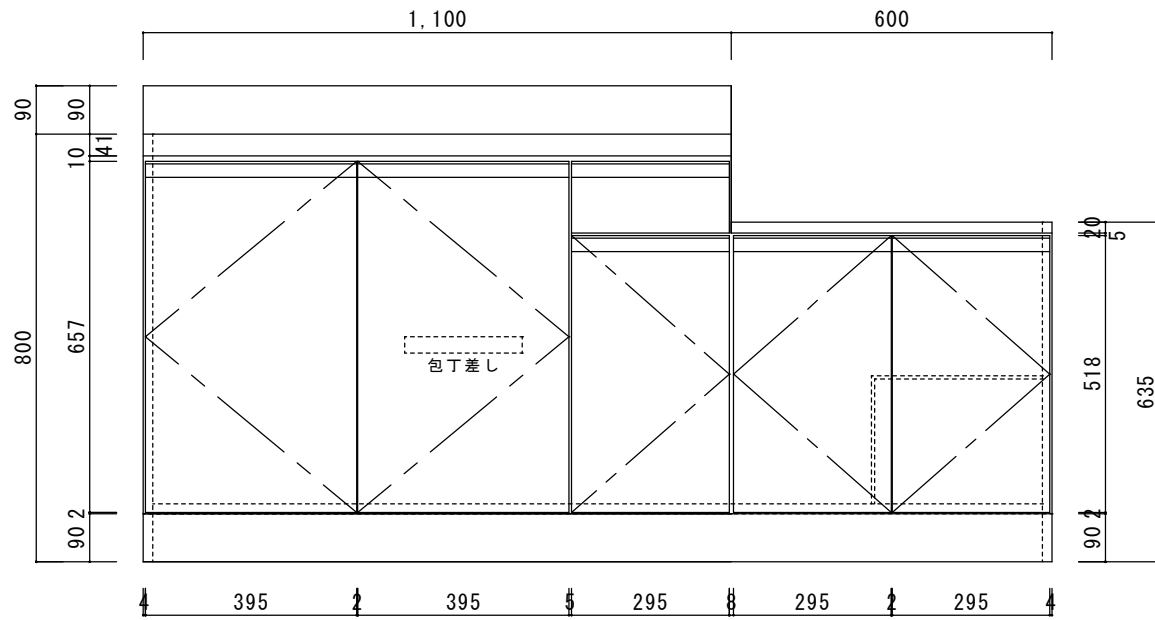

仕 様

天板	SUS430
排水器具	180φ大型ゴミ収納器 ジャバラホース付き
側板	化粧MDF
底板	プリント合板(内部)
背板	プリント合板(内部)
前板	ポリ合板(外部)
ケコミ板	カラー合板
扉	ポリ合板(外部) プリント合板(内部)
丁番	スライド丁番
取手	ライン取手
包丁差し	樹脂製
L棚	コーティング棚

ニッサンハロー(株)	品名	縮尺	日付	図面番号
	流し台ZL□56-170GL	1:10	2022.7.1	