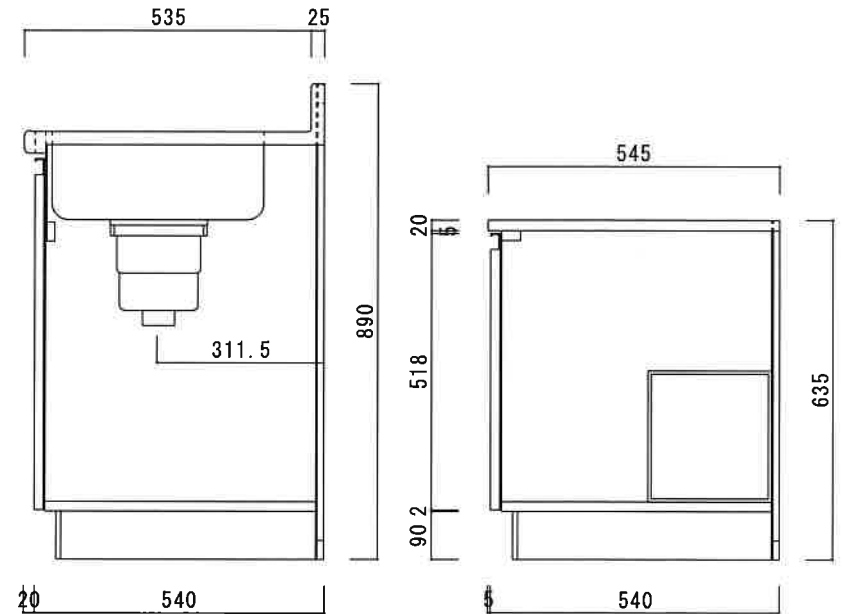

仕 様

天 板	SUS430 シンク0.6T L天0.3T
側 板	両面フラッシュ カラー合板 (内、外部)
底 板	片面フラッシュ カラー合板 (内部)
背 板	片面フラッシュ カラー合板 (内部)
前 板	片面フラッシュ ポリ合板 (外部)
扉	両面フラッシュ ポリ合板 (外部) カラー合板 (内部)
ケコミ板	T=9 カラー合板 (こげ茶)
排水金具	防臭装置付大型ゴミ収納器 (ジャバラホース付) (40A 直管アダプターとの交換も可能です)
コーティング棚	W=385*D=230*H=240
丁 番	ワンタッチ、スライド丁番
取 手	樹脂製 ライン取手

ニッサンハロー(株)

品 番

流し台ZL56-170GL (左)

縮 尺

1:10

承認 承認

250301

担 当

図 番

ZL-