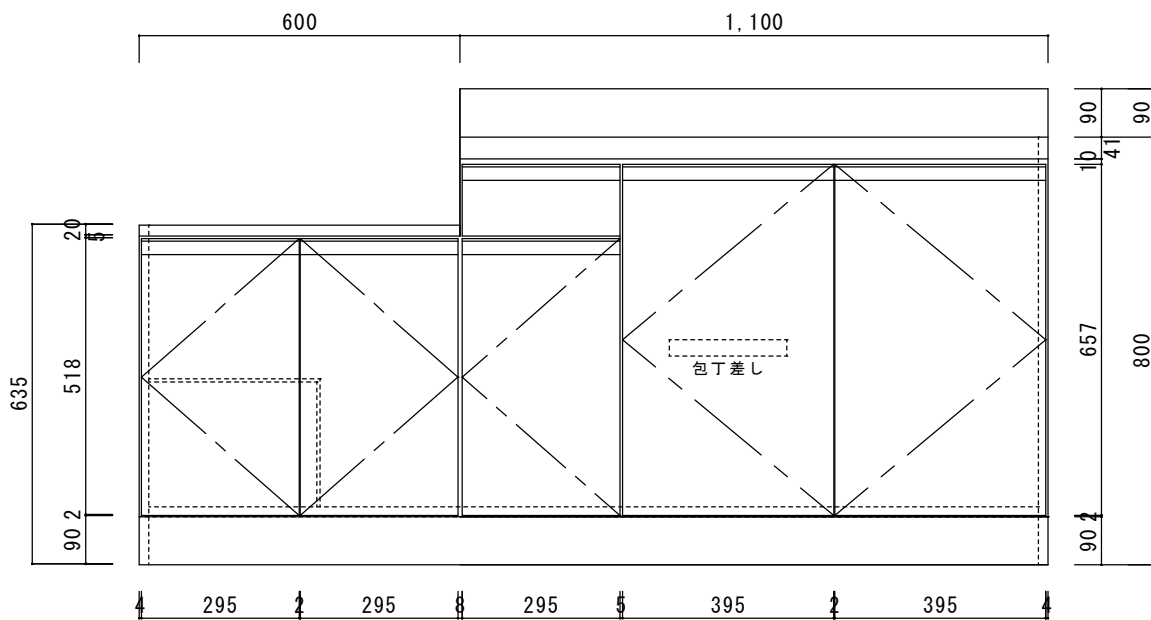

仕 様

天板	SUS430
排水器具	180φ大型ゴミ収納器 ジャバラホース付き
側板	化粧MDF
底板	プリント合板(内部)
背板	プリント合板(内部)
前板	ポリ合板(外部)
ケコミ板	カラー合板
扉	ポリ合板(外部) プリント合板(内部)
丁番	スライド丁番
取手	ライン取手
包丁差し	樹脂製
L棚	コーティング棚

ニッサンハロー(株)	品名 流し台ZL□56-170GR	縮尺 1:10	日付 2022.7.1	図面番号
------------	----------------------	------------	----------------	------