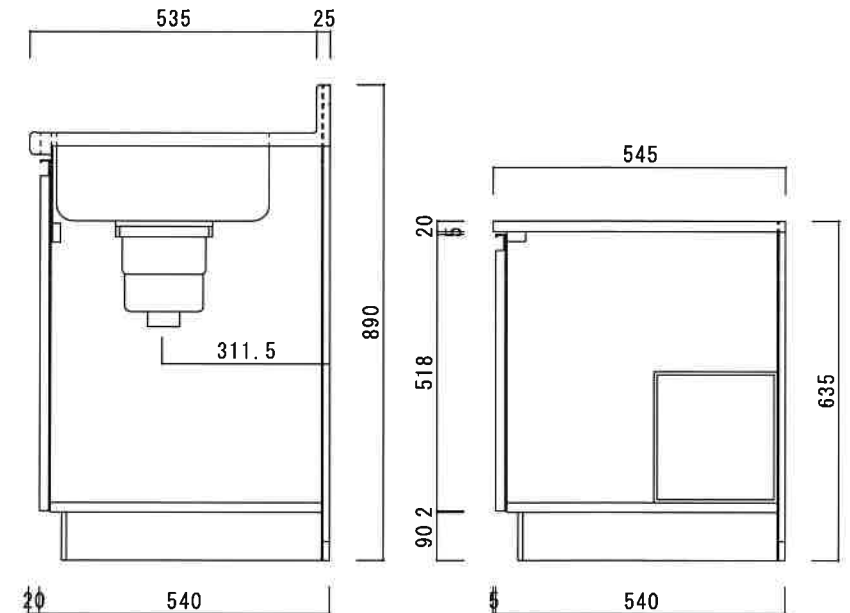

仕 様

天 板	SUS430 シンク 6T 1天0.3T
側 板	両面フラッシュ カラー合板 (内、外部)
底 板	片面フラッシュ カラー合板 (内部)
背 板	片面フラッシュ カラー合板 (内部)
前 板	片面フラッシュ ポリ合板 (外部)
扉	両面フラッシュ ポリ合板 (外部) カラー合板 (内部)
ケコミ板	T=9 カラー合板 (こげ茶)
排水金具	防臭装置付大型ゴミ収納器 (ジャバラホース付) (40A 直管アダプターとの交換も可能です)
コーティング棚	W=385*D=230*H=240
丁 番	ワンタッチ スライド丁番
取 手	樹脂製 ライン取手

ニッサンハロー(株)	品 番	縮 尺	承認	承認	担 当	図 番
	流し台ZL56-170GR (右)	1 : 10			250301	ZL-