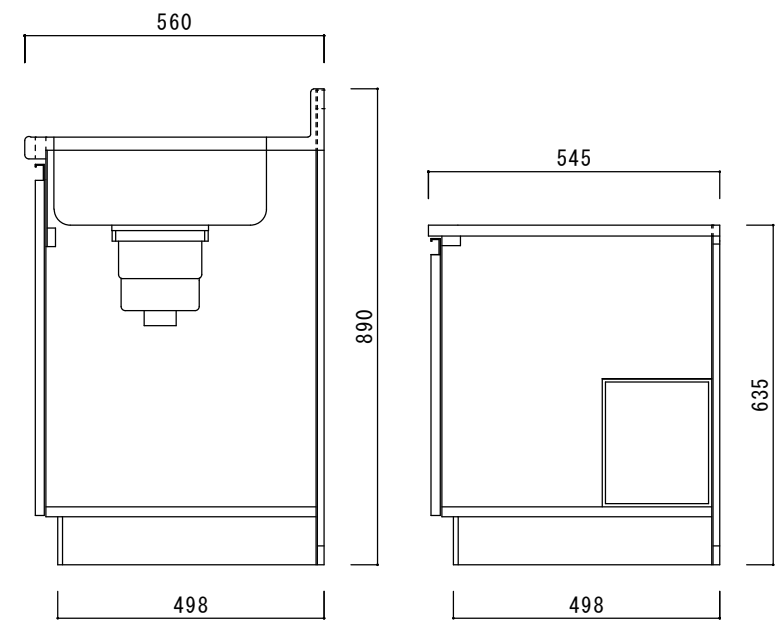

仕 様

天板	SUS430
排水器具	180φ大型ゴミ収納器 ジャバラホース付き
側板	化粧MDF
底板	プリント合板(内部)
背板	プリント合板(内部)
前板	ポリ合板(外部)
ケコミ板	カラー合板
扉	ポリ合板(外部) プリント合板(内部)
丁番	スライド丁番
取手	ライン取手
包丁差し	樹脂製
L棚	コーティング棚

ニッサンハロー(株)	品名 流し台ZL□56-170GR	縮尺 1:10	日付 2022.7.1	図面番号
------------	----------------------	------------	----------------	------