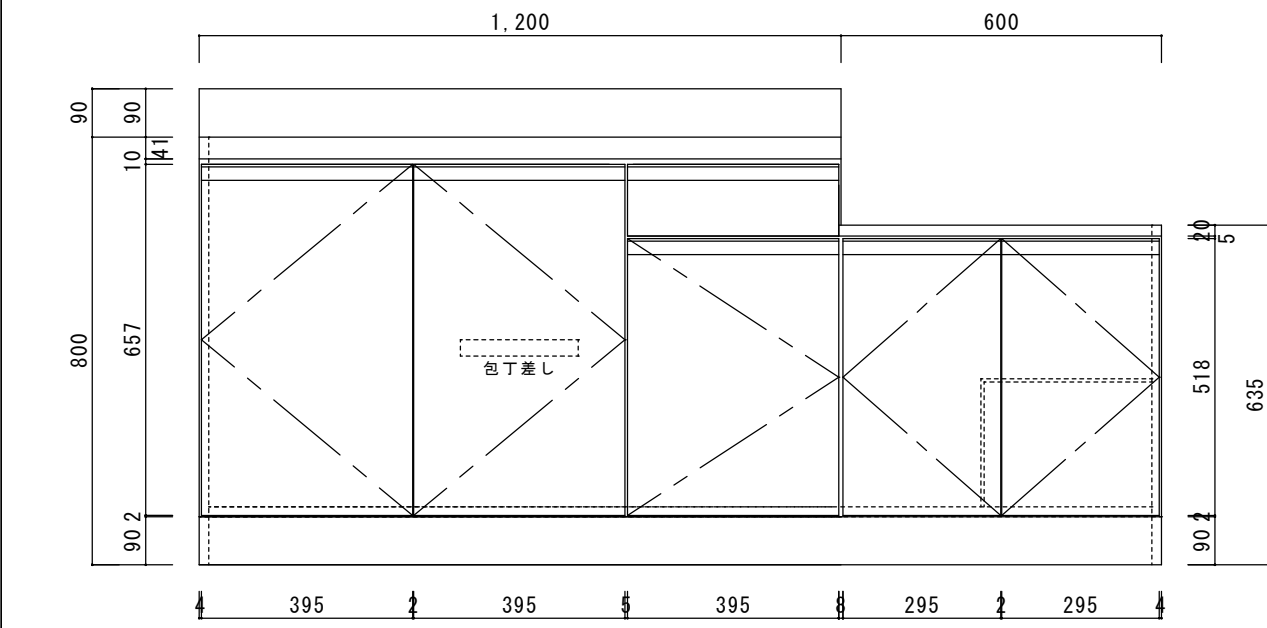

仕 様

天板	SUS430
排水器具	180φ大型ゴミ収納器 ジャバラホース付き
側板	化粧MDF
底板	プリント合板(内部)
背板	プリント合板(内部)
前板	ポリ合板(外部)
ケコミ板	カラー合板
扉	ポリ合板(外部) プリント合板(内部)
丁番	スライド丁番
取手	ライン取手
包丁差し	樹脂製
L棚	コーティング棚

ニッサンハロー(株)	品名	縮尺	日付	図面番号
	流し台ZL□56-180GL	1:10	2022.7.1	