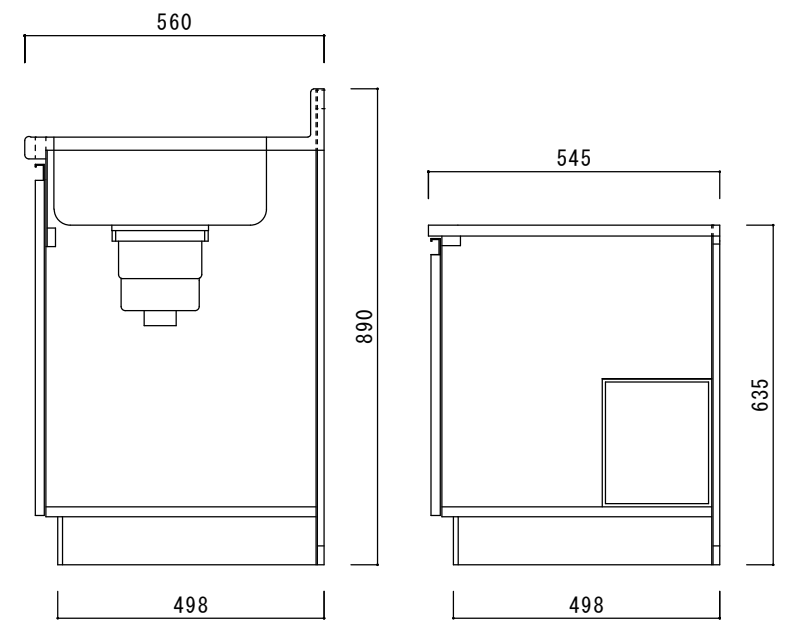

仕 様

天板	SUS430
排水器具	180φ大型ゴミ収納器 ジャバラホース付き
側板	化粧MDF
底板	プリント合板(内部)
背板	プリント合板(内部)
前板	ポリ合板(外部)
ケコミ板	カラー合板
扉	ポリ合板(外部) プリント合板(内部)
丁番	スライド丁番
取手	ライン取手
包丁差し	樹脂製
L棚	コーティング棚

ニッサンハロー(株)	品名	縮尺	日付	図面番号
	流し台ZL□56-180GL	1:10	2022.7.1	