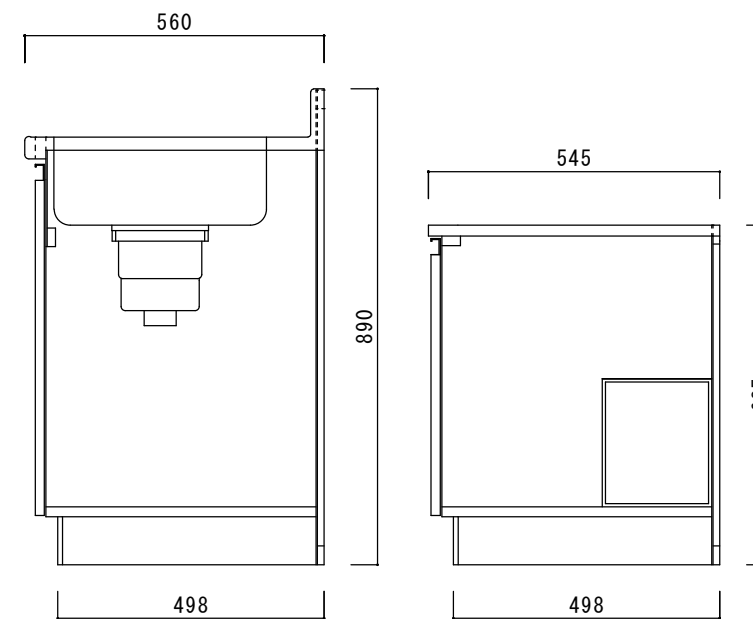

仕 様

天板	SUS430
排水器具	180φ大型ゴミ収納器 ジャバラホース付き
側板	化粧MDF
底板	プリント合板(内部)
背板	プリント合板(内部)
前板	ポリ合板(外部)
ケコミ板	カラー合板
扉	ポリ合板(外部) プリント合板(内部)
丁番	スライド丁番
取手	ライン取手
包丁差し	樹脂製
L棚	コーティング棚

ニッサンハロー(株)	品名	縮尺	日付	図面番号
	流し台ZL□56-180GR	1:10	2022.7.1	