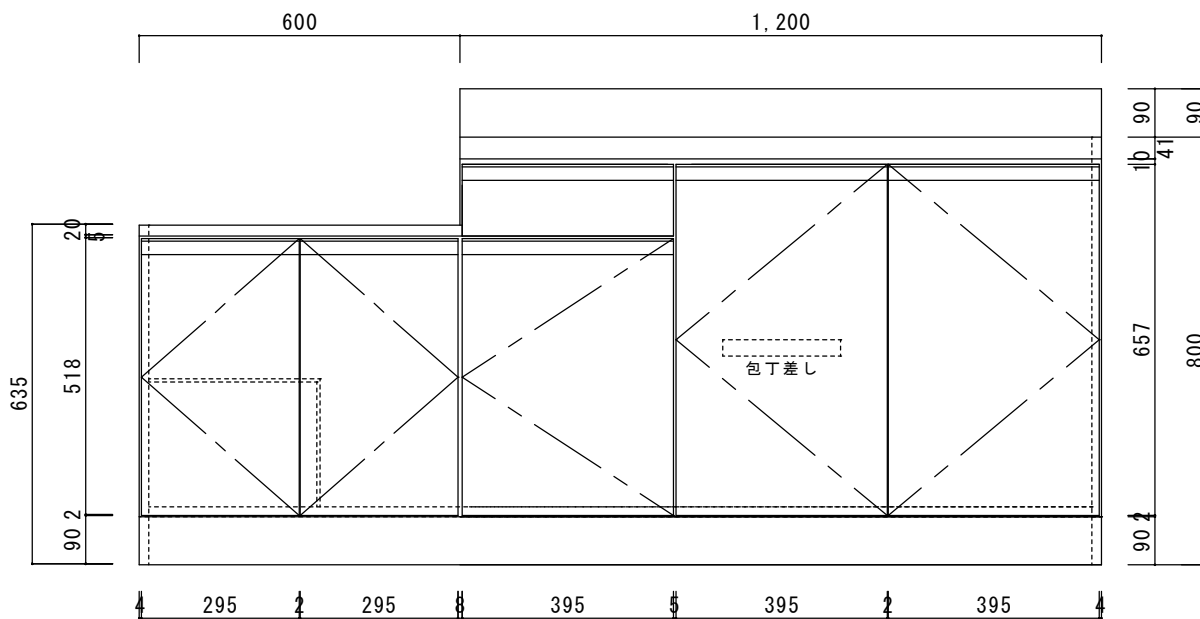

仕 様

天板	SUS430
排水器具	180φ大型ゴミ収納器 ジャバラホース付き
側板	化粧MDF
底板	プリント合板(内部)
背板	プリント合板(内部)
前板	ポリ合板(外部)
ケコミ板	カラー合板
扉	ポリ合板(外部) プリント合板(内部)
丁番	スライド丁番
取手	ライン取手
包丁差し	樹脂製
L棚	コーティング棚

ニッサンハロー(株)	品名	縮尺	日付	図面番号
	流し台ZL□56-180GR	1:10	2022.7.1	