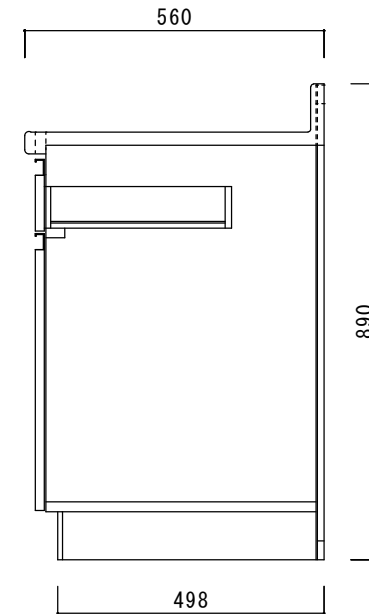

仕 様

天板	SUS430
側板	化粧MDF
底板	プリント合板(内部)
背板	プリント合板(内部)
前板	ポリ合板(外部)
ケコミ板	カラー合板
扉	ポリ合板(外部) プリント合板(内部)
丁番	スライド丁番
取手	ライン取手

		品名	縮尺			日付	図面番号
ニッサンハロー(株)		調理台ZL□56-35T 右吊元	1:10			2022.7.1	