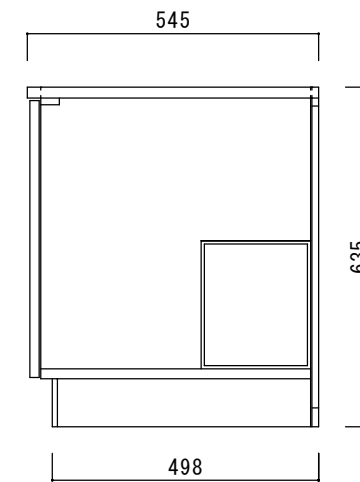

仕 様

天板	SUS430
側板	化粧MDF
底板	プリント合板(内部)
背板	プリント合板(内部)
前板	ポリ合板(外部)
ケコミ板	カラー合板
扉	ポリ合板(外部) プリント合板(内部)
丁番	スライド丁番
取手	ライン取手
L 棚	コーティング棚

ニッサンハロー(株)	品名	縮尺	日付	図面番号
	ガス台ZL□56-60G	1:10	2022.7.1	