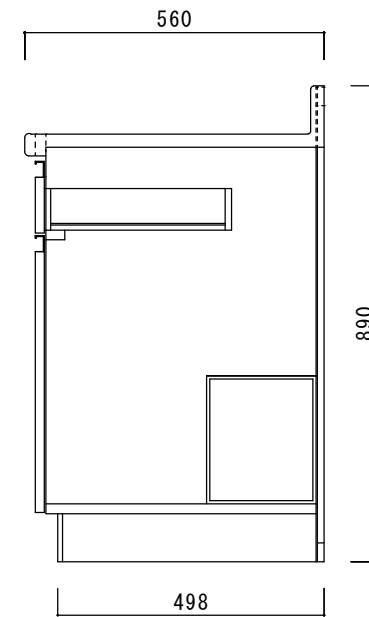

仕 様

天板	SUS430
側板	化粧MDF
底板	プリント合板(内部)
背板	プリント合板(内部)
前板	ポリ合板(外部)
ケコミ板	カラー合板
扉	ポリ合板(外部) プリント合板(内部)
丁番	スライド丁番
取手	ライン取手
L棚	コーティング棚

ニッサンハロー(株)	品名 調理台ZL□56-60T	縮尺 1:10	日付 2022.7.1	図面番号
------------	--------------------	------------	----------------	------