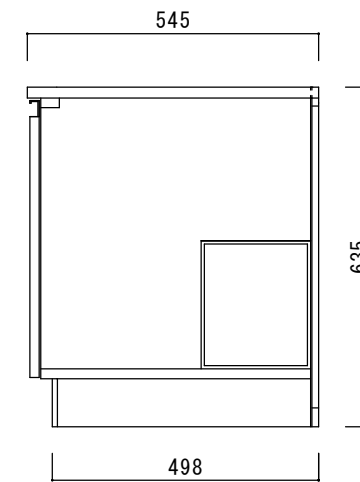

仕 様

天板	SUS430
側板	化粧MDF
底板	プリント合板(内部)
背板	プリント合板(内部)
前板	ポリ合板(外部)
ケコミ板	カラー合板
扉	ポリ合板(外部) プリント合板(内部)
丁番	スライド丁番
取手	ライン取手
L 棚	コーティング棚

ニッサンハロー(株)	品名	縮尺	日付	図面番号
	ガス台ZL□56-70G	1:10	2022.7.1	