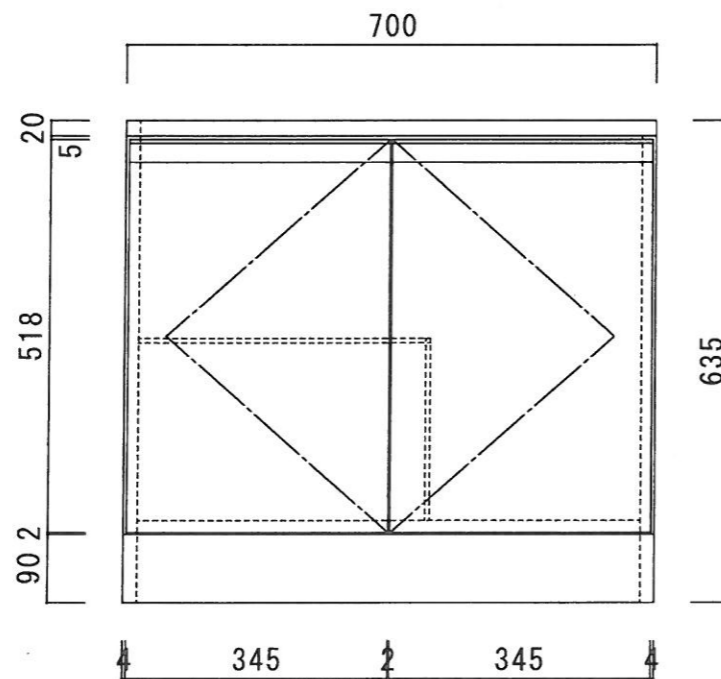

仕 様

天 板	SUS430 0.4T
側 板	両面フラッシュ カラー合板 (内.外部)
底 板	片面フラッシュ カラー合板 (内部)
背 板	片面フラッシュ カラー合板 (内部)
前 板	片面フラッシュ ポリ合板 (外部)
扉	両面フラッシュ ポリ合板 (外部) カラー合板 (内部)
ケコミ板	T=9 カラー合板 (こげ茶)
コーティング棚	W=385*D=230*H=240
丁 番	ワンタッチ.スライド丁番
取 手	樹脂製 ライン取手

ニッサンハロー(株)		品 番	縮 尺	承認	承認	担 当	図 番
		ガス台 ZL56-70G	1:10			250301	ZL