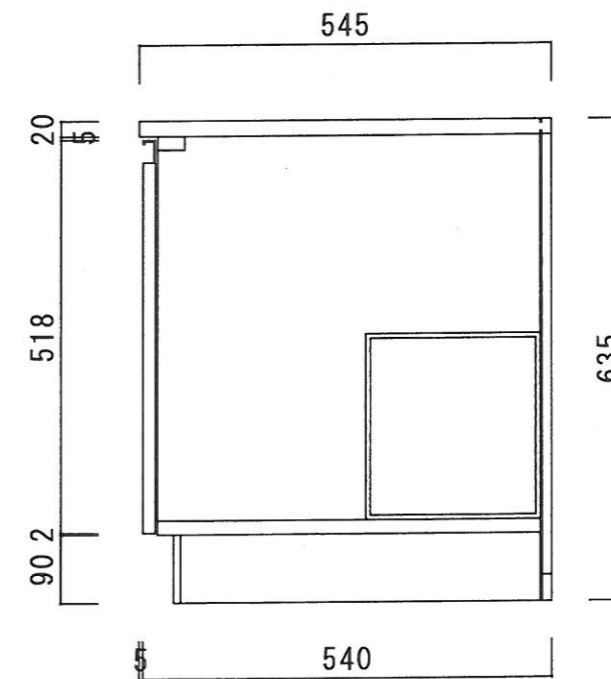

仕 様

天 板	SUS430 0.4T
側 板	両面フラッシュ カラー合板 (内.外部)
底 板	片面フラッシュ カラー合板 (内部)
背 板	片面フラッシュ カラー合板 (内部)
前 板	片面フラッシュ ポリ合板 (外部)
扉	両面フラッシュ ポリ合板 (外部) カラー合板 (内部)
ケコミ板	T=9 カラー合板 (こげ茶)
コーティング棚	W=385*D=230*H=240
丁 番	ワンタッチ.スライド丁番
取 手	樹脂製 ライン取手

ニッサンハロー(株)		品 番	縮 尺	承認	承認	担 当	図 番
		ガス台 ZL56-70G	1:10			250301	ZL