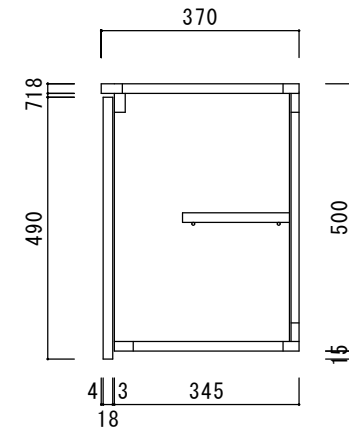

仕 様

天板	プリント合板 (内部)
側板	化粧MDF
底板	プリント合板 (内部)
背板	プリント合板 (内部)
扉	ポリ合板 (外部) プリント合板 (内部)
丁番	スライド丁番
棚板	プリント合板 D=200

ニッサンハロー(株)		品名 吊戸棚 Z L □ T - 1 0 0	縮尺 1 : 10			日付 2022. 7. 1-	図面番号
------------	--	---------------------------	--------------	--	--	-------------------	------