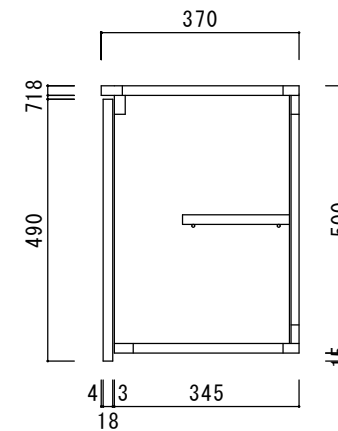

仕 様

天板	プリント合板 (内部)
側板	化粧MDF
底板	プリント合板 (内部)
背板	プリント合板 (内部)
扉	ポリ合板 (外部) プリント合板 (内部)
丁番	スライド丁番
棚板	プリント合板 D=200

ニッサンハロー(株)	品名	縮尺	日付	図面番号
	吊戸棚 Z L □ T - 1 0 0	1 : 10	2022. 7. 1	