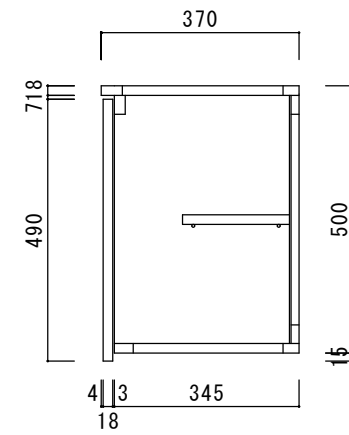

仕 様

天板	プリント合板 (内部)
側板	化粧MDF
底板	プリント合板 (内部)
背板	プリント合板 (内部)
扉	ポリ合板 (外部) プリント合板 (内部)
丁番	スライド丁番
棚板	プリント合板 D=200

ニッサンハロー(株)	品名	縮尺	日付	図面番号
	吊戸棚ZLQT-110	1:10	2022.7.1	