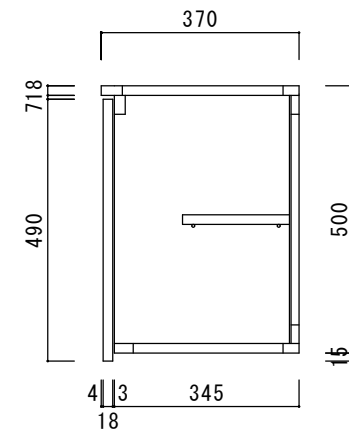

仕 様

天板	プリント合板 (内部)
側板	化粧MDF
底板	プリント合板 (内部)
背板	プリント合板 (内部)
扉	ポリ合板 (外部) プリント合板 (内部)
丁番	スライド丁番
棚板	プリント合板 D=200

		品名	縮尺			日付	図面番号
ニッサンハロー(株)		吊戸棚ZL□T-120	1:10			2022.7.1	