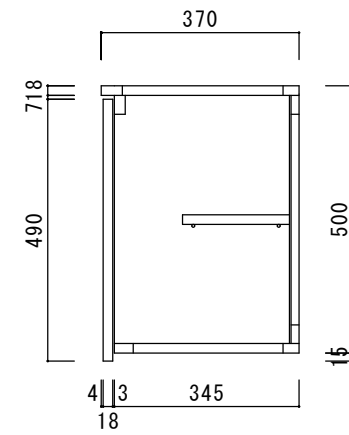

仕 様

天板	プリント合板 (内部)
側板	化粧MDF
底板	プリント合板 (内部)
背板	プリント合板 (内部)
扉	ポリ合板 (外部) プリント合板 (内部)
丁番	スライド丁番
棚板	プリント合板 D=200

ニッサンハロー(株)		品名 吊戸棚ZL□T-150	縮尺 1:10			日付 2022.7.1	図面番号
------------	--	-------------------	------------	--	--	----------------	------