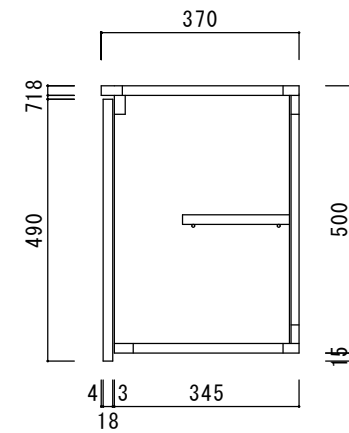

仕 様

天板	プリント合板 (内部)
側板	化粧MDF
底板	プリント合板 (内部)
背板	プリント合板 (内部)
扉	ポリ合板 (外部) プリント合板 (内部)
丁番	スライド丁番
棚板	プリント合板 D=200

ニッサンハロー(株)	品名	縮尺	日付	図面番号
	吊戸棚 Z L □ T - 3 5 右吊元	1 : 10	2022. 7. 1	