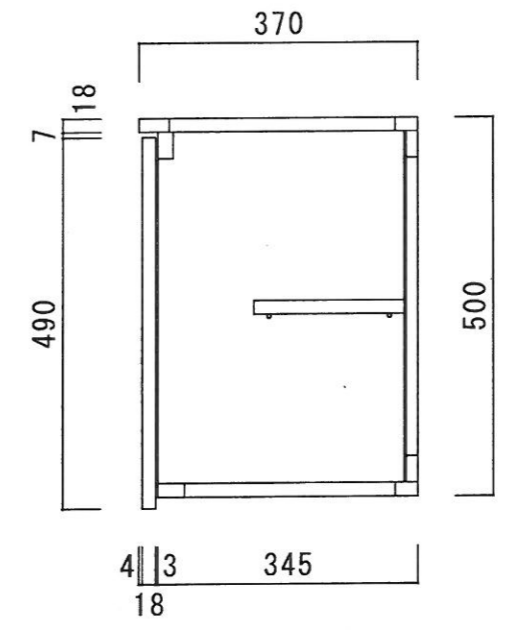

仕 様

天 板	片面フラッシュ、カラー合板(内部)
側 板	両面フラッシュ、カラー合板
底 板	両面フラッシュ、カラー合板(内、外部)
背 板	片面フラッシュ、カラー合板(内部)
扉	両面フラッシュ、ポリ合板(外部) カラー合板(内部)
棚 板	両面フラッシュ、カラー合板 D=200
丁 番	ワンタッチ、スライド丁番

ニッサンハロー(株)	右吊元	品 番 吊戸棚 ZLT-35	縮 尺 1:10	承認	承認	担 当 250301	図 番 ZL
------------	-----	-------------------	-------------	----	----	---------------	-----------