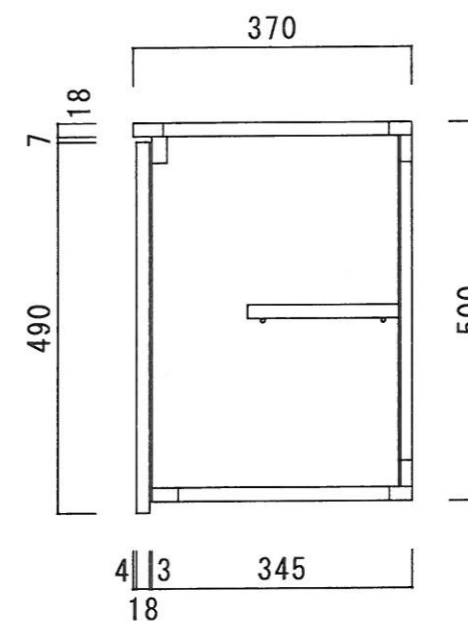

仕 様

天板	片面フラッシュ、カラー合板(内部)
側板	両面フラッシュ、カラー合板
底板	両面フラッシュ、カラー合板(内、外部)
背板	片面フラッシュ、カラー合板(内部)
扉	両面フラッシュ、ポリ合板(外部) カラー合板(内部)
棚板	両面フラッシュ、カラー合板 D=200
丁番	ワンタッチ、スライド丁番

ニッサンハロー(株)	品番	縮尺	承認	承認	担当	図番
	吊戸棚 ZLT-60	1:10			250301	ZL