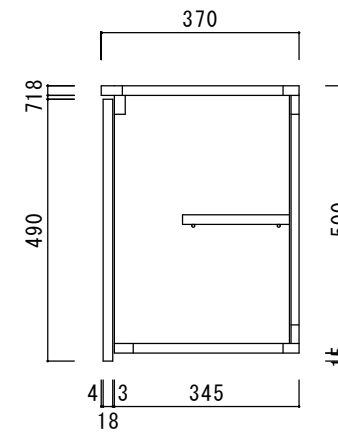

仕 様

天板	プリント合板 (内部)
側板	化粧MDF
底板	プリント合板 (内部)
背板	プリント合板 (内部)
扉	ポリ合板 (外部) プリント合板 (内部)
丁番	スライド丁番
棚板	プリント合板 D=200

ニッサンハロー(株)		品名 吊戸棚 Z L □ T - 6 0	縮尺 1 : 10			日付 2022. 7. 1	図面番号
------------	--	-------------------------	--------------	--	--	------------------	------