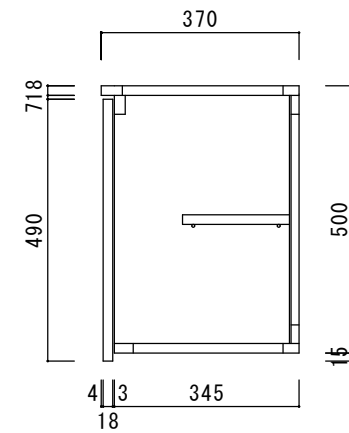

仕 様

天板	プリント合板 (内部)
側板	化粧MDF
底板	プリント合板 (内部)
背板	プリント合板 (内部)
扉	ポリ合板 (外部) プリント合板 (内部)
丁番	スライド丁番
棚板	プリント合板 D=200

ニッサンハロー(株)	品名	縮尺	日付	図面番号
	吊戸棚 Z L □ T - 9 0	1 : 10	2022. 7. 1	