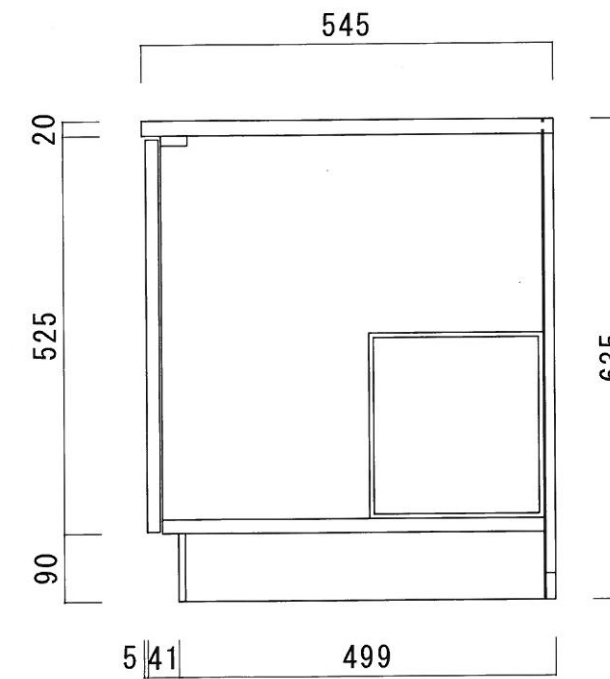

仕 様

天 板	SUS430 0.4T
側 板	両面フラッシュ カラー合板 (内.外部)
底 板	片面フラッシュ カラー合板 (内部)
背 板	片面フラッシュ カラー合板 (内部)
前 板	片面フラッシュ ポリ合板 (外部)
扉	両面フラッシュ ポリ合板 (外部) カラー合板 (内部)
ケコミ板	T=9 カラー合板 (こげ茶)
コーティング棚	W=385*D=230*H=240
丁 番	ワンタッチ.スライド丁番
取 手	樹脂製 一文字取手

ニッサンハロー(株)	品 名 ガス台	品 番 Z P 5 6 - 7 0 G	縮 尺 1 : 10	承認	承認	承認	担 当	図 番 G-107
------------	------------	------------------------	---------------	----	----	----	-----	--------------