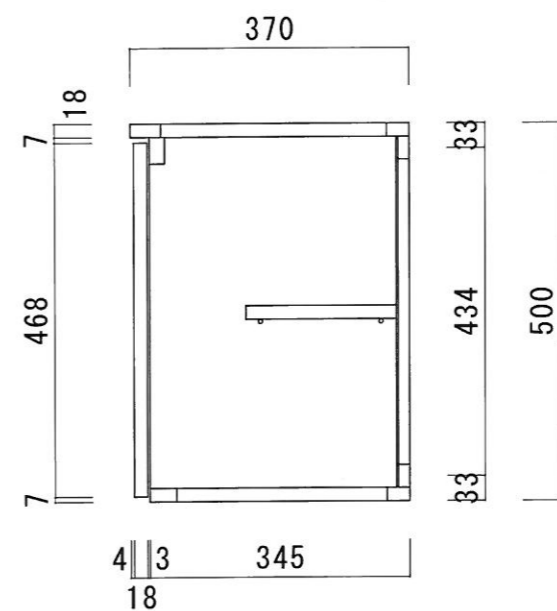

仕 様

天 板	片面フラッシュ、カラー合板(内部)
側 板	両面フラッシュ、カラー合板
底 板	両面フラッシュ、カラー合板(内、外部)
背 板	片面フラッシュ、カラー合板(内部)
扉	両面フラッシュ、ポリ合板(外部) カラー合板(内部)
棚 板	両面フラッシュ、カラー合板 D=200
丁 番	ワンタッチ、スライド丁番
取 手	樹脂製 一文字

ニッサンハロー(株)	品 名 吊戸棚	品 番 ZPT-60	縮 尺 1:10	承認	承認	承認	担 当	図 番 G-123
------------	------------	---------------	-------------	----	----	----	-----	--------------