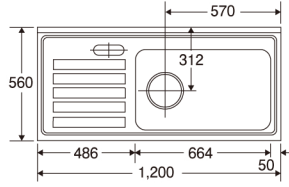

S55-90 / SS55-90
E55-90 / ES55-90

S55-60 / SS55-60
E55-60 / ES55-60

S55-170G / SS55-170G
E55-170G / ES55-170G

S55-165G / SS55-165G
E55-165G / ES55-165G

S・Eタイプ 奥行460mm (図面は右水槽です。)

1 ~ 2 ページ

S46-120 / E46-120

S46-100 / E46-100

S46-90 / E46-90

S46-80 / E46-80

S46-60 / E46-60

ZPタイプ 奥行560mm (図面は右水槽です。)

3 ページ

ZP56-150

ZP56-120

ZP56-110

ZP56-105

ZP56-180G

ZP56-170G

ZP56-165G

Vタイプ 奥行550mm (図面は右水槽です。)

4 ページ

V55-120

V55-100

V55-180G

V55-170G

V55-140G

V55-120G

Vタイプ 奥行460mm (図面は右水槽です。)

4 ページ

V46-170G