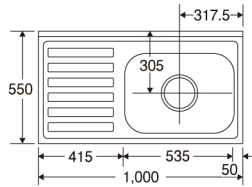

S55-90 / SS55-90
E55-90 / ES55-90

S55-60 / SS55-60
E55-60 / ES55-60

S55-170G / SS55-170G
E55-170G / ES55-170G

S55-165G / SS55-165G
E55-165G / ES55-165G

S・Eタイプ 奥行460mm (図面は右水槽です。)

1 ~ 2 ページ

S46-120 / E46-120

S46-100 / E46-100

S46-90 / E46-90

S46-80 / E46-80

S46-60 / E46-60

ZPタイプ 奥行560mm (図面は右水槽です。)

3 ページ

ZP56-150

ZP56-120

ZP56-110

ZP56-105

ZP56-180G

ZP56-170G

ZP56-165G

Vタイプ 奥行550mm (図面は右水槽です。)

4 ページ

V55-120

V55-100

V55-180G

V55-170G

V55-140G

V55-120G

Vタイプ 奥行460mm (図面は右水槽です。)

4 ページ

V46-170G