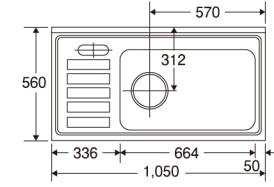

S55-90 / SS55-90
E55-90 / ES55-90

S55-60 / SS55-60
E55-60 / ES55-60

S55-170G / SS55-170G
E55-170G / ES55-170G

S55-165G / SS55-165G
E55-165G / ES55-165G

S・Eタイプ 奥行460mm (図面は右水槽です。)

1 ~ 2 ページ

S46-120 / E46-120

S46-100 / E46-100

S46-90 / E46-90

S46-80 / E46-80

S46-60 / E46-60

ZPタイプ 奥行560mm (図面は右水槽です。)

3 ページ

ZP56-150

ZP56-120

ZP56-110

ZP56-105

ZP56-180G

ZP56-170G

ZP56-165G

Vタイプ 奥行550mm (図面は右水槽です。)

4 ページ

V55-120

V55-100

V55-180G

V55-170G

V55-140G

V55-120G

Vタイプ 奥行460mm (図面は右水槽です。)

4 ページ

V46-170G