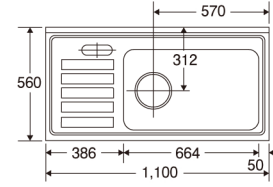

S55-90 / SS55-90
E55-90 / ES55-90

S55-60 / SS55-60
E55-60 / ES55-60

S55-170G / SS55-170G
E55-170G / ES55-170G

S55-165G / SS55-165G
E55-165G / ES55-165G

S・Eタイプ 奥行460mm (図面は右水槽です。)

1 ~ 2 ページ

S46-120 / E46-120

S46-100 / E46-100

S46-90 / E46-90

S46-80 / E46-80

S46-60 / E46-60

ZPタイプ 奥行560mm (図面は右水槽です。)

3 ページ

ZP56-150

ZP56-120

ZP56-110

ZP56-105

ZP56-180G

ZP56-170G

ZP56-165G

Vタイプ 奥行550mm (図面は右水槽です。)

4 ページ

V55-120

V55-100

V55-180G

V55-170G

V55-140G

V55-120G

Vタイプ 奥行460mm (図面は右水槽です。)

4 ページ

V46-170G