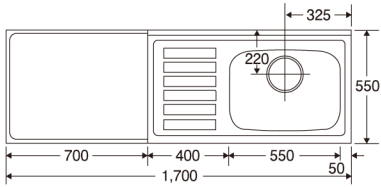

S・Eタイプ 奥行550mm (図面は右水槽です。)

1 ~ 2 ページ

S55-170 / SS55-170
E55-170 / ES55-170

S55-150 / SS55-150
E55-150 / ES55-150

S55-120 / SS55-120
E55-120 / ES55-120

S55-110 / SS55-110
E55-110 / ES55-110

S55-100 / SS55-100
E55-100 / ES55-100

S55-90 / SS55-90
E55-90 / ES55-90

S55-60 / SS55-60
E55-60 / ES55-60

S55-170G / SS55-170G
E55-170G / ES55-170G

S55-165G / SS55-165G
E55-165G / ES55-165G

S・Eタイプ 奥行460mm (図面は右水槽です。)

1 ~ 2 ページ

S46-120 / E46-120

S46-100 / E46-100

S46-90 / E46-90

S46-80 / E46-80

S46-60 / E46-60

ZPタイプ 奥行560mm (図面は右水槽です。)

3 ページ

ZP56-150

ZP56-120

ZP56-110

ZP56-105

ZP56-180G

ZP56-170G

ZP56-165G

Vタイプ 奥行550mm (図面は右水槽です。)

4 ページ

V55-120