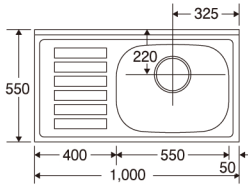

S・Eタイプ 奥行550mm (図面は右水槽です。)

1 ~ 2 ページ

S55-170 / SS55-170
E55-170 / ES55-170

S55-150 / SS55-150
E55-150 / ES55-150

S55-120 / SS55-120
E55-120 / ES55-120

S55-110 / SS55-110
E55-110 / ES55-110

S55-100 / SS55-100
E55-100 / ES55-100

S55-90 / SS55-90
E55-90 / ES55-90

S55-60 / SS55-60
E55-60 / ES55-60

S55-170G / SS55-170G
E55-170G / ES55-170G

S55-165G / SS55-165G
E55-165G / ES55-165G

S・Eタイプ 奥行460mm (図面は右水槽です。)

1 ~ 2 ページ

S46-120 / E46-120

S46-100 / E46-100

S46-90 / E46-90

S46-80 / E46-80

S46-60 / E46-60

ZPタイプ 奥行560mm (図面は右水槽です。)

3 ページ

ZP56-150

ZP56-120

ZP56-110

ZP56-105

ZP56-180G

ZP56-170G

ZP56-165G

Vタイプ 奥行550mm (図面は右水槽です。)

4 ページ

V55-120