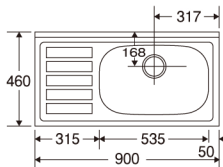

S55-90 / SS55-90
E55-90 / ES55-90

S55-60 / SS55-60
E55-60 / ES55-60

S55-170G / SS55-170G
E55-170G / ES55-170G

S55-165G / SS55-165G
E55-165G / ES55-165G

S・Eタイプ 奥行460mm (図面は右水槽です。)

1 ~ 2 ページ

S46-120 / E46-120

S46-100 / E46-100

S46-90 / E46-90

S46-80 / E46-80

S46-60 / E46-60

ZPタイプ 奥行560mm (図面は右水槽です。)

3 ページ

ZP56-150

ZP56-120

ZP56-110

ZP56-105

ZP56-180G

ZP56-170G

ZP56-165G

Vタイプ 奥行550mm (図面は右水槽です。)

4 ページ

V55-120

V55-100

V55-180G

V55-170G

V55-140G

V55-120G

Vタイプ 奥行460mm (図面は右水槽です。)

4 ページ

V46-170G