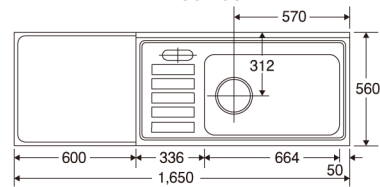

S・Eタイプ 奥行550mm (図面は右水槽です。)

1 ~ 2 ページ

S55-170 / SS55-170
E55-170 / ES55-170

S55-150 / SS55-150
E55-150 / ES55-150

S55-120 / SS55-120
E55-120 / ES55-120

S55-110 / SS55-110
E55-110 / ES55-110

S55-100 / SS55-100
E55-100 / ES55-100

S46-100 / E46-100

S46-90 / E46-90

S46-80 / E46-80

S46-60 / E46-60

ZPタイプ 奥行560mm (図面は右水槽です。)

3 ページ

ZP56-150

ZP56-120

ZP56-110

ZP56-105

ZP56-180G

ZP56-170G

ZP56-165G

Vタイプ 奥行550mm (図面は右水槽です。)

4 ページ

V55-120

V55-100

V55-180G

V55-170G

V55-140G

V55-120G

Vタイプ 奥行460mm (図面は右水槽です。)

4 ページ

V46-170G