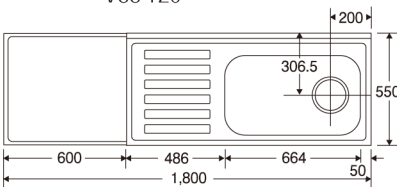

S46-100 / E46-100

S46-90 / E46-90

S46-80 / E46-80

S46-60 / E46-60

ZPタイプ 奥行560mm (図面は右水槽です。)

3 ページ

ZP56-150

ZP56-120

ZP56-110

ZP56-105

ZP56-180G

ZP56-170G

ZP56-165G

Vタイプ 奥行550mm (図面は右水槽です。)

4 ページ

V55-120

V55-100

V55-180G

V55-170G

V55-140G

V55-120G

Vタイプ 奥行460mm (図面は右水槽です。)

4 ページ

V46-170G