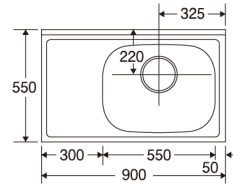

S・Eタイプ 奥行550mm (図面は右水槽です。)

1 ~ 2 ページ

S55-170 / SS55-170
E55-170 / ES55-170

S55-150 / SS55-150
E55-150 / ES55-150

S55-120 / SS55-120
E55-120 / ES55-120

S55-110 / SS55-110
E55-110 / ES55-110

S55-100 / SS55-100
E55-100 / ES55-100

S55-90 / SS55-90
E55-90 / ES55-90

S55-60 / SS55-60
E55-60 / ES55-60

S55-170G / SS55-170G
E55-170G / ES55-170G

S55-165G / SS55-165G
E55-165G / ES55-165G

S・Eタイプ 奥行460mm (図面は右水槽です。)

1 ~ 2 ページ

S46-120 / E46-120

S46-100 / E46-100

S46-90 / E46-90

S46-80 / E46-80

S46-60 / E46-60

ZPタイプ 奥行560mm (図面は右水槽です。)

3 ページ

ZP56-150

ZP56-120

ZP56-110

ZP56-105

ZP56-180G

ZP56-170G

ZP56-165G

Vタイプ 奥行550mm (図面は右水槽です。)

4 ページ

V55-120