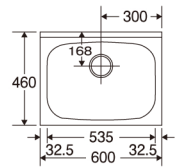

S・Eタイプ 奥行550mm (図面は右水槽です。)

1 ~ 2 ページ

S55-170 / SS55-170
E55-170 / ES55-170

S55-150 / SS55-150
E55-150 / ES55-150

S55-120 / SS55-120
E55-120 / ES55-120

S55-110 / SS55-110
E55-110 / ES55-110

S55-100 / SS55-100
E55-100 / ES55-100

S55-90 / SS55-90
E55-90 / ES55-90

S55-60 / SS55-60
E55-60 / ES55-60

S55-170G / SS55-170G
E55-170G / ES55-170G

S55-165G / SS55-165G
E55-165G / ES55-165G

S・Eタイプ 奥行460mm (図面は右水槽です。)

1 ~ 2 ページ

S46-120 / E46-120

S46-100 / E46-100

S46-90 / E46-90

S46-80 / E46-80

S46-60 / E46-60

ZPタイプ 奥行560mm (図面は右水槽です。)

3 ページ

ZP56-150

ZP56-120

ZP56-110

ZP56-105

ZP56-180G

ZP56-170G

ZP56-165G

Vタイプ 奥行550mm (図面は右水槽です。)

4 ページ

V55-120