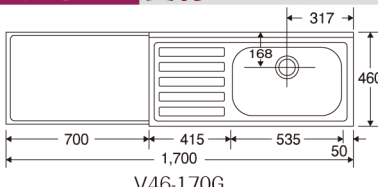

S46-100 / E46-100

S46-90 / E46-90

S46-80 / E46-80

S46-60 / E46-60

ZPタイプ 奥行560mm (図面は右水槽です。)

3 ページ

ZP56-150

ZP56-120

ZP56-110

ZP56-105

ZP56-180G

ZP56-170G

ZP56-165G

Vタイプ 奥行550mm (図面は右水槽です。)

4 ページ

V55-120

V55-100

V55-180G

V55-170G

V55-140G

V55-120G

Vタイプ 奥行460mm (図面は右水槽です。)

4 ページ

V46-170G