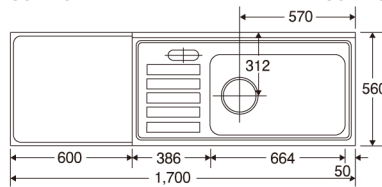

S55-90 / SS55-90
E55-90 / ES55-90

S55-60 / SS55-60
E55-60 / ES55-60

S55-170G / SS55-170G
E55-170G / ES55-170G

S55-165G / SS55-165G
E55-165G / ES55-165G

S・Eタイプ 奥行460mm (図面は右水槽です。)

1 ~ 2 ページ

S46-120 / E46-120

S46-100 / E46-100

S46-90 / E46-90

S46-80 / E46-80

S46-60 / E46-60

ZPタイプ 奥行560mm (図面は右水槽です。)

3 ページ

ZP56-150

ZP56-120

ZP56-110

ZP56-105

ZP56-180G

ZP56-170G

ZP56-165G

Vタイプ 奥行550mm (図面は右水槽です。)

4 ページ

V55-120

V55-100

V55-180G

V55-170G

V55-140G

V55-120G

Vタイプ 奥行460mm (図面は右水槽です。)

4 ページ

V46-170G