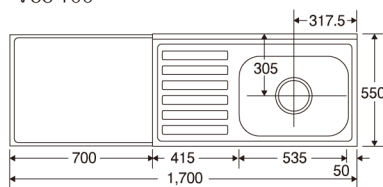

S・Eタイプ 奥行550mm (図面は右水槽です。)

1 ~ 2 ページ

S55-170 / SS55-170
E55-170 / ES55-170

S55-150 / SS55-150
E55-150 / ES55-150

S55-120 / SS55-120
E55-120 / ES55-120

S55-110 / SS55-110
E55-110 / ES55-110

S55-100 / SS55-100
E55-100 / ES55-100

S46-100 / E46-100

S46-90 / E46-90

S46-80 / E46-80

S46-60 / E46-60

ZPタイプ 奥行560mm (図面は右水槽です。)

3 ページ

ZP56-150

ZP56-120

ZP56-110

ZP56-105

ZP56-180G

ZP56-170G

ZP56-165G

Vタイプ 奥行550mm (図面は右水槽です。)

4 ページ

V55-120

V55-100

V55-180G

V55-170G

V55-140G

V55-120G

Vタイプ 奥行460mm (図面は右水槽です。)

4 ページ

V46-170G