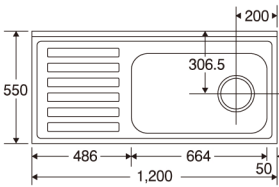

S55-90 / SS55-90
E55-90 / ES55-90

S55-60 / SS55-60
E55-60 / ES55-60

S55-170G / SS55-170G
E55-170G / ES55-170G

S55-165G / SS55-165G
E55-165G / ES55-165G

S・Eタイプ 奥行460mm (図面は右水槽です。)

1 ~ 2 ページ

S46-120 / E46-120

S46-100 / E46-100

S46-90 / E46-90

S46-80 / E46-80

S46-60 / E46-60

ZPタイプ 奥行560mm (図面は右水槽です。)

3 ページ

ZP56-150

ZP56-120

ZP56-110

ZP56-105

ZP56-180G

ZP56-170G

ZP56-165G

Vタイプ 奥行550mm (図面は右水槽です。)

4 ページ

V55-120

V55-100

V55-180G

V55-170G

V55-140G

V55-120G

Vタイプ 奥行460mm (図面は右水槽です。)

4 ページ

V46-170G