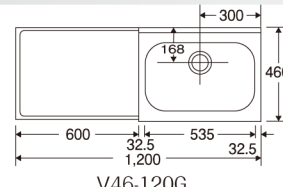

S・Eタイプ 奥行550mm (図面は右水槽です。)

1 ~ 2 ページ

S・Eタイプ 奥行460mm (図面は右水槽です。)

1 ~ 2 ページ

ZPタイプ 奥行560mm (図面は右水槽です。)

3 ページ

Vタイプ 奥行550mm (図面は右水槽です。)

4 ページ

Vタイプ 奥行460mm (図面は右水槽です。)

4 ページ

V46-120G