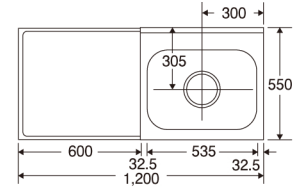

S46-100 / E46-100

S46-90 / E46-90

S46-80 / E46-80

S46-60 / E46-60

ZPタイプ 奥行560mm (図面は右水槽です。)

3 ページ

ZP56-150

ZP56-120

ZP56-110

ZP56-105

ZP56-180G

ZP56-170G

ZP56-165G

Vタイプ 奥行550mm (図面は右水槽です。)

4 ページ

V55-120

V55-100

V55-180G

V55-170G

V55-140G

V55-120G

Vタイプ 奥行460mm (図面は右水槽です。)

4 ページ

V46-170G