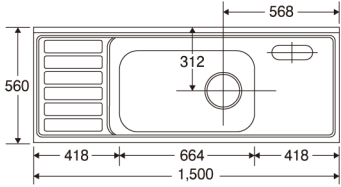

S55-90 / SS55-90
E55-90 / ES55-90

S55-60 / SS55-60
E55-60 / ES55-60

S55-170G / SS55-170G
E55-170G / ES55-170G

S55-165G / SS55-165G
E55-165G / ES55-165G

S・Eタイプ 奥行460mm (図面は右水槽です。)

1 ~ 2 ページ

S46-120 / E46-120

S46-100 / E46-100

S46-90 / E46-90

S46-80 / E46-80

S46-60 / E46-60

ZPタイプ 奥行560mm (図面は右水槽です。)

3 ページ

ZP56-150

ZP56-120

ZP56-110

ZP56-105

ZP56-180G

ZP56-170G

ZP56-165G

Vタイプ 奥行550mm (図面は右水槽です。)

4 ページ

V55-120

V55-100

V55-180G

V55-170G

V55-140G

V55-120G

Vタイプ 奥行460mm (図面は右水槽です。)

4 ページ

V46-170G