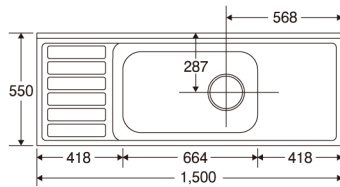

S・Eタイプ 奥行550mm (図面は右水槽です。)

1 ~ 2 ページ

S55-170 / SS55-170
E55-170 / ES55-170

S55-150 / SS55-150
E55-150 / ES55-150

S55-120 / SS55-120
E55-120 / ES55-120

S55-110 / SS55-110
E55-110 / ES55-110

S55-100 / SS55-100
E55-100 / ES55-100

S55-90 / SS55-90
E55-90 / ES55-90

S55-60 / SS55-60
E55-60 / ES55-60

S55-170G / SS55-170G
E55-170G / ES55-170G

S55-165G / SS55-165G
E55-165G / ES55-165G

S・Eタイプ 奥行460mm (図面は右水槽です。)

1 ~ 2 ページ

S46-120 / E46-120

S46-100 / E46-100

S46-90 / E46-90

S46-80 / E46-80

S46-60 / E46-60

ZPタイプ 奥行560mm (図面は右水槽です。)

3 ページ

ZP56-150

ZP56-120

ZP56-110

ZP56-105

ZP56-180G

ZP56-170G

ZP56-165G

Vタイプ 奥行550mm (図面は右水槽です。)

4 ページ

V55-120