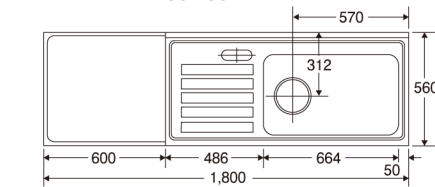

S55-90 / SS55-90
E55-90 / ES55-90

S55-60 / SS55-60
E55-60 / ES55-60

S55-170G / SS55-170G
E55-170G / ES55-170G

S55-165G / SS55-165G
E55-165G / ES55-165G

S・Eタイプ 奥行460mm (図面は右水槽です。)

1 ~ 2 ページ

S46-120 / E46-120

S46-100 / E46-100

S46-90 / E46-90

S46-80 / E46-80

S46-60 / E46-60

ZPタイプ 奥行560mm (図面は右水槽です。)

3 ページ

ZP56-150

ZP56-120

ZP56-110

ZP56-105

ZP56-180G

ZP56-170G

ZP56-165G

Vタイプ 奥行550mm (図面は右水槽です。)

4 ページ

V55-120

V55-100

V55-180G

V55-170G

V55-140G

V55-120G

Vタイプ 奥行460mm (図面は右水槽です。)

4 ページ

V46-170G