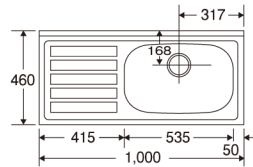

S・Eタイプ 奥行550mm (図面は右水槽です。)

1 ~ 2 ページ

S55-170 / SS55-170
E55-170 / ES55-170

S55-150 / SS55-150
E55-150 / ES55-150

S55-120 / SS55-120
E55-120 / ES55-120

S55-110 / SS55-110
E55-110 / ES55-110

S55-100 / SS55-100
E55-100 / ES55-100

S55-90 / SS55-90
E55-90 / ES55-90

S55-60 / SS55-60
E55-60 / ES55-60

S55-170G / SS55-170G
E55-170G / ES55-170G

S55-165G / SS55-165G
E55-165G / ES55-165G

S・Eタイプ 奥行460mm (図面は右水槽です。)

1 ~ 2 ページ

S46-120 / E46-120

S46-100 / E46-100

S46-90 / E46-90

S46-80 / E46-80

S46-60 / E46-60

ZPタイプ 奥行560mm (図面は右水槽です。)

3 ページ

ZP56-150

ZP56-120

ZP56-110

ZP56-105

ZP56-180G

ZP56-170G

ZP56-165G

Vタイプ 奥行550mm (図面は右水槽です。)

4 ページ

V55-120