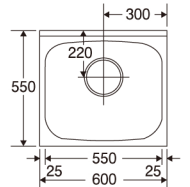

S・Eタイプ 奥行550mm (図面は右水槽です。)

1 ~ 2 ページ

S55-170 / SS55-170
E55-170 / ES55-170

S55-150 / SS55-150
E55-150 / ES55-150

S55-120 / SS55-120
E55-120 / ES55-120

S55-110 / SS55-110
E55-110 / ES55-110

S55-100 / SS55-100
E55-100 / ES55-100

S55-90 / SS55-90
E55-90 / ES55-90

S55-60 / SS55-60
E55-60 / ES55-60

S55-170G / SS55-170G
E55-170G / ES55-170G

S55-165G / SS55-165G
E55-165G / ES55-165G

S・Eタイプ 奥行460mm (図面は右水槽です。)

1 ~ 2 ページ

S46-120 / E46-120

S46-100 / E46-100

S46-90 / E46-90

S46-80 / E46-80

S46-60 / E46-60

ZPタイプ 奥行560mm (図面は右水槽です。)

3 ページ

ZP56-150

ZP56-120

ZP56-110

ZP56-105

ZP56-180G

ZP56-170G

ZP56-165G

Vタイプ 奥行550mm (図面は右水槽です。)

4 ページ

V55-120