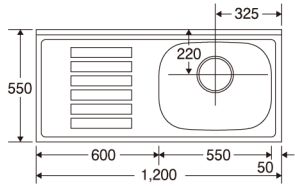

S・Eタイプ 奥行550mm (図面は右水槽です。)

1 ~ 2 ページ

S55-170 / SS55-170
E55-170 / ES55-170

S55-150 / SS55-150
E55-150 / ES55-150

S55-120 / SS55-120
E55-120 / ES55-120

S55-110 / SS55-110
E55-110 / ES55-110

S55-100 / SS55-100
E55-100 / ES55-100

S55-90 / SS55-90
E55-90 / ES55-90

S55-60 / SS55-60
E55-60 / ES55-60

S55-170G / SS55-170G
E55-170G / ES55-170G

S55-165G / SS55-165G
E55-165G / ES55-165G

S・Eタイプ 奥行460mm (図面は右水槽です。)

1 ~ 2 ページ

S46-120 / E46-120

S46-100 / E46-100

S46-90 / E46-90

S46-80 / E46-80

S46-60 / E46-60

ZPタイプ 奥行560mm (図面は右水槽です。)

3 ページ

ZP56-150

ZP56-120

ZP56-110

ZP56-105

ZP56-180G

ZP56-170G

ZP56-165G

Vタイプ 奥行550mm (図面は右水槽です。)

4 ページ

V55-120