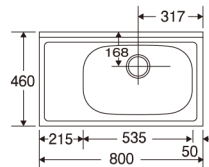

S・Eタイプ 奥行550mm (図面は右水槽です。)

1 ~ 2 ページ

S55-170 / SS55-170
E55-170 / ES55-170

S55-150 / SS55-150
E55-150 / ES55-150

S55-120 / SS55-120
E55-120 / ES55-120

S55-110 / SS55-110
E55-110 / ES55-110

S55-100 / SS55-100
E55-100 / ES55-100

S55-90 / SS55-90
E55-90 / ES55-90

S55-60 / SS55-60
E55-60 / ES55-60

S55-170G / SS55-170G
E55-170G / ES55-170G

S55-165G / SS55-165G
E55-165G / ES55-165G

S・Eタイプ 奥行460mm (図面は右水槽です。)

1 ~ 2 ページ

S46-120 / E46-120

S46-100 / E46-100

S46-90 / E46-90

S46-80 / E46-80

S46-60 / E46-60

ZPタイプ 奥行560mm (図面は右水槽です。)

3 ページ

ZP56-150

ZP56-120

ZP56-110

ZP56-105

ZP56-180G

ZP56-170G

ZP56-165G

Vタイプ 奥行550mm (図面は右水槽です。)

4 ページ

V55-120