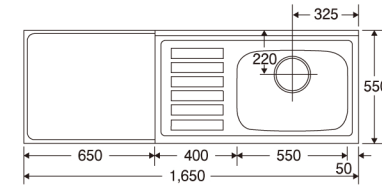

S・Eタイプ 奥行550mm (図面は右水槽です。)

1 ~ 2 ページ

S55-170 / SS55-170
E55-170 / ES55-170

S55-150 / SS55-150
E55-150 / ES55-150

S55-120 / SS55-120
E55-120 / ES55-120

S55-110 / SS55-110
E55-110 / ES55-110

S55-100 / SS55-100
E55-100 / ES55-100

S55-90 / SS55-90
E55-90 / ES55-90

S55-60 / SS55-60
E55-60 / ES55-60

S55-170G / SS55-170G
E55-170G / ES55-170G

S55-165G / SS55-165G
E55-165G / ES55-165G

S・Eタイプ 奥行460mm (図面は右水槽です。)

1 ~ 2 ページ

S46-120 / E46-120

S46-100 / E46-100

S46-90 / E46-90

S46-80 / E46-80

S46-60 / E46-60

ZPタイプ 奥行560mm (図面は右水槽です。)

3 ページ

ZP56-150

ZP56-120

ZP56-110

ZP56-105

ZP56-180G

ZP56-170G

ZP56-165G

Vタイプ 奥行550mm (図面は右水槽です。)

4 ページ

V55-120