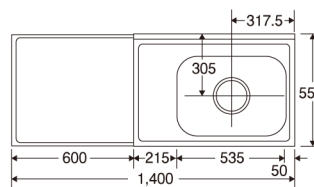

S・Eタイプ 奥行550mm (図面は右水槽です。)

1 ~ 2 ページ

S55-170 / SS55-170
E55-170 / ES55-170

S55-150 / SS55-150
E55-150 / ES55-150

S55-120 / SS55-120
E55-120 / ES55-120

S55-110 / SS55-110
E55-110 / ES55-110

S55-100 / SS55-100
E55-100 / ES55-100

S46-100 / E46-100

S46-90 / E46-90

S46-80 / E46-80

S46-60 / E46-60

ZPタイプ 奥行560mm (図面は右水槽です。)

3 ページ

ZP56-150

ZP56-120

ZP56-110

ZP56-105

ZP56-180G

ZP56-170G

ZP56-165G

Vタイプ 奥行550mm (図面は右水槽です。)

4 ページ

V55-120

V55-100

V55-180G

V55-170G

V55-140G

V55-120G

Vタイプ 奥行460mm (図面は右水槽です。)

4 ページ

V46-170G