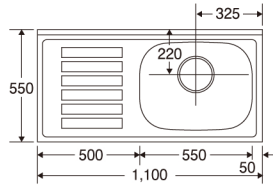

S・Eタイプ 奥行550mm (図面は右水槽です。)

1 ~ 2 ページ

S55-170 / SS55-170
E55-170 / ES55-170

S55-150 / SS55-150
E55-150 / ES55-150

S55-120 / SS55-120
E55-120 / ES55-120

S55-110 / SS55-110
E55-110 / ES55-110

S55-100 / SS55-100
E55-100 / ES55-100

S55-90 / SS55-90
E55-90 / ES55-90

S55-60 / SS55-60
E55-60 / ES55-60

S55-170G / SS55-170G
E55-170G / ES55-170G

S55-165G / SS55-165G
E55-165G / ES55-165G

S・Eタイプ 奥行460mm (図面は右水槽です。)

1 ~ 2 ページ

S46-120 / E46-120

S46-100 / E46-100

S46-90 / E46-90

S46-80 / E46-80

S46-60 / E46-60

ZPタイプ 奥行560mm (図面は右水槽です。)

3 ページ

ZP56-150

ZP56-120

ZP56-110

ZP56-105

ZP56-180G

ZP56-170G

ZP56-165G

Vタイプ 奥行550mm (図面は右水槽です。)

4 ページ

V55-120