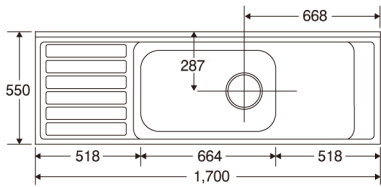

S・Eタイプ 奥行550mm (図面は右水槽です。)

1 ~ 2 ページ

S55-170 / SS55-170
E55-170 / ES55-170

S55-150 / SS55-150
E55-150 / ES55-150

S55-120 / SS55-120
E55-120 / ES55-120

S55-110 / SS55-110
E55-110 / ES55-110

S55-100 / SS55-100
E55-100 / ES55-100

S55-90 / SS55-90
E55-90 / ES55-90

S55-60 / SS55-60
E55-60 / ES55-60

S55-170G / SS55-170G
E55-170G / ES55-170G

S55-165G / SS55-165G
E55-165G / ES55-165G

S・Eタイプ 奥行460mm (図面は右水槽です。)

1 ~ 2 ページ

S46-120 / E46-120

S46-100 / E46-100

S46-90 / E46-90

S46-80 / E46-80

S46-60 / E46-60

ZPタイプ 奥行560mm (図面は右水槽です。)

3 ページ

ZP56-150

ZP56-120

ZP56-110

ZP56-105

ZP56-180G

ZP56-170G

ZP56-165G

Vタイプ 奥行550mm (図面は右水槽です。)

4 ページ

V55-120