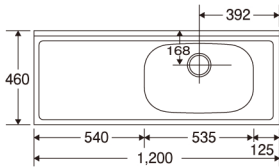

S・Eタイプ 奥行550mm (図面は右水槽です。)

1 ~ 2 ページ

S55-170 / SS55-170
E55-170 / ES55-170

S55-150 / SS55-150
E55-150 / ES55-150

S55-120 / SS55-120
E55-120 / ES55-120

S55-110 / SS55-110
E55-110 / ES55-110

S55-100 / SS55-100
E55-100 / ES55-100

S55-90 / SS55-90
E55-90 / ES55-90

S55-60 / SS55-60
E55-60 / ES55-60

S55-170G / SS55-170G
E55-170G / ES55-170G

S55-165G / SS55-165G
E55-165G / ES55-165G

S・Eタイプ 奥行460mm (図面は右水槽です。)

1 ~ 2 ページ

S46-120 / E46-120

S46-100 / E46-100

S46-90 / E46-90

S46-80 / E46-80

S46-60 / E46-60

ZPタイプ 奥行560mm (図面は右水槽です。)

3 ページ

ZP56-150

ZP56-120

ZP56-110

ZP56-105

ZP56-180G

ZP56-170G

ZP56-165G

Vタイプ 奥行550mm (図面は右水槽です。)

4 ページ

V55-120