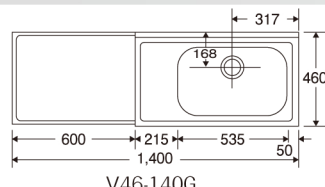

S・Eタイプ 奥行550mm (図面は右水槽です。)

1 ~ 2 ページ

S55-170 / SS55-170
E55-170 / ES55-170

S55-150 / SS55-150
E55-150 / ES55-150

S55-120 / SS55-120
E55-120 / ES55-120

S55-110 / SS55-110
E55-110 / ES55-110

S55-100 / SS55-100
E55-100 / ES55-100

S46-100 / E46-100

S46-90 / E46-90

S46-80 / E46-80

S46-60 / E46-60

ZPタイプ 奥行560mm (図面は右水槽です。)

3 ページ

ZP56-150

ZP56-120

ZP56-110

ZP56-105

ZP56-180G

ZP56-170G

ZP56-165G

Vタイプ 奥行550mm (図面は右水槽です。)

4 ページ

V55-120

V55-100

V55-180G

V55-170G

V55-140G

V55-120G

Vタイプ 奥行460mm (図面は右水槽です。)

4 ページ

V46-170G